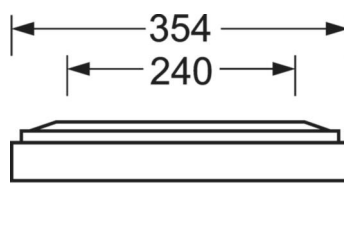

LICHTTECHNIEK

Uitvoering	LED, Kleurweergave/Lichtkleur CRI ≥ 80 / 3000K
Kleurtolerantie (MacAdam)	3SDCM
Fotobiologische veiligheid (Armatuur)	RG0
Nominale lichtstroom	6507lm
LED Levensduur	100000h L80/B10 (Tq 25°C), 50000h L90/B50 (Tq 25°C)
Lichtopbrengst	128lm/W
UGR dw./l.	18.4 / 18.7

DEEP-LINK

<https://www.regiolux.de/nl/article/65712056175>

Referentie	LED 6500lm 830
ηLB	100 %
Φ ↓/↑	100 % / 0 %
UGR dw./l.	18.4 / 18.7
BAP	65° < 3000cd/m²

MECHANIEK

Kleur behuizing	zilvergrijs/wit aluminium RAL 9006/
Maten (LxBxH/DxH)	1548mm x 354mm x 62mm
Gewicht (netto)	9kg
Kabelinvoer KE (X/Y)	0mm/0mm
Montagewijze	Enkele installatie aan het plafond, Plafondgemonteerde kabelgootinstallatie., Bevestigingsrail voor pendulum aan ketting., Montage op montagerail aan plafond

Maten

L	1548 mm	Lengte
B	354 mm	Breedte
H	62 mm	Hoogte
A1	1300 mm	Montageafstand bij enkelvoudige montage
A3	248 mm	Montageafstand tussen de lampen in lichtlijnopstelling
A4	240 mm	Montageafstand (breedte)
X	0 mm	Afstand kabelinvoering naar armatuurmiddelen op de X-as (lengte)
Y	0 mm	Afstand kabelinvoering naar armatuurmiddelen op de Y-as (dwars)

DETECTIEBEREIK

Montage hoogte	3m	4m
Ø max. zittend[S]	4m	-
Ø max. radiaal[R]	4m	4m
Ø max. tangenteel[T]	7m	7m