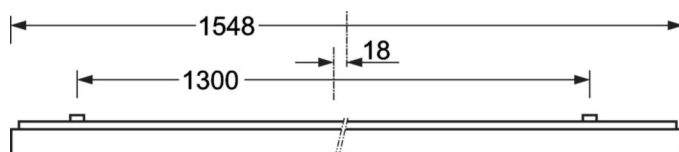

LICHTTECHNIEK

Uitvoering	LED, Kleurweergave/Lichtkleur CRI ≥ 80 / 3000K
Kleurtolerantie (MacAdam)	3SDCM
Fotobiologische veiligheid (Armatuur)	RG0
Nominale lichtstroom	6507lm
LED Levensduur	100000h L80/B10 (Tq 25°C), 50000h L90/B50 (Tq 25°C)
Lichtopbrengst	128lm/W
UGR dw./l.	18.4 / 18.7

DEEP-LINK

<https://www.regiolux.de/nl/article/65712056175>

Referentie	LED 6500lm 830
ηLB	100 %
Φ ↓/↑	100 % / 0 %
UGR dw./l.	18.4 / 18.7
BAP	65° < 3000cd/m²

MECHANIEK

Kleur behuizing	zilvergrijs/wit aluminium RAL 9006/
Maten (LxBxH/DxH)	1548mm x 354mm x 62mm
Gewicht (netto)	9kg
Kabelinvoer KE (X/Y)	0mm/0mm
Montagewijze	Enkele installatie aan het plafond, Plafondgemonteerde kabelgootinstallatie., Bevestigingsrail voor pendulum aan ketting., Montage op montagerail aan plafond

Maten

L	1548 mm	Lengte
B	354 mm	Breedte
H	62 mm	Hoogte
A1	1300 mm	Montageafstand bij enkelvoudige montage
A3	248 mm	Montageafstand tussen de lampen in lichtlijnopstelling
A4	240 mm	Montageafstand (breedte)
X	0 mm	Afstand kabelinvoering naar armatuurmiddelen op de X-as (lengte)
Y	0 mm	Afstand kabelinvoering naar armatuurmiddelen op de Y-as (dwars)