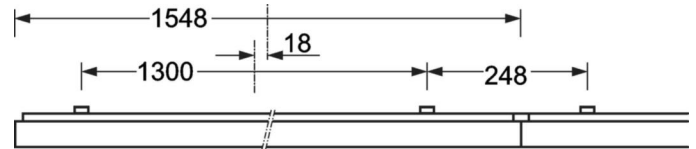

DEEP-LINK

<https://www.regiolux.de/nl/article/65712056175>

Referentie	LED 6500lm 830
ηLB	100 %
Φ ↓/↑	100 % / 0 %
UGR dw./l.	18.4 / 18.7
BAP	65° < 3000cd/m²

MECHANIEK

Kleur behuizing	zilvergrijs/wit aluminium RAL 9006/
Maten (LxBxH/DxH)	1548mm x 354mm x 62mm
Gewicht (netto)	9kg
Kabelinvoer KE (X/Y)	0mm/0mm
Montagewijze	Enkele installatie aan het plafond, Plafondgemonteerde kabelgootinstallatie., Bevestigingsrail voor pendulum aan ketting., Montage op montagerail aan plafond

Maten

L	1548 mm	Lengte
B	354 mm	Breedte
H	62 mm	Hoogte
A1	1300 mm	Montageafstand bij enkelvoudige montage
A3	248 mm	Montageafstand tussen de lampen in lichtlijnopstelling
A4	240 mm	Montageafstand (breedte)
X	0 mm	Afstand kabelinvoering naar armatuurmiddelen op de X-as (lengte)
Y	0 mm	Afstand kabelinvoering naar armatuurmiddelen op de Y-as (dwars)