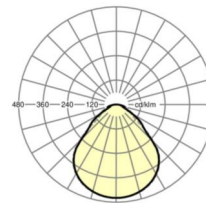

KARAKTERISTIEKEN

Bestelnummer	65712014170
EAN-nummer	4020863453320
CBS-code	94051190
Kenmerken	IP 20, Beschermingsklasse I, BAP 65° < 3000, ENEC10 VDE, F, Indoor, CE
Schokbestendigheidsgraad IK	IK03
Omgevingstemperatuur	ta 25°C
Garantieperiode	5 jaren
Overheidssubsidieprogramma's	BEG - federale subsidie voor efficiënte gebouwen (alleen geldig voor Duitsland)

ELEKTROTECHNIEK

Voorschakelapparaat	Elektronische multilumen-driver, 4-stappen (1 stuks)
Systeemprestaties	51W-28W
Netspanning	230V/50Hz
Aardlekschakelaar(s) (inschakelstroom)	15 stuks/B10, 25 stuks/B16, 24 stuks/C10, 38 stuks/C16
Energie-efficiëntieklasse/Lichtbron	C

LICHTTECHNIEK

Uitvoering	LED, Kleurweergave/Lichtkleur CRI ≥ 80 / 3000K
Kleurtolerantie (MacAdam)	3SDCM
Fotobiologische veiligheid (Armatuur)	RGO
Nominale lichtstroom/schakelstappen (EDM)	6500lm/51W, 5600lm/43W, 4800lm/36W, 3900lm/28W (Standaardinstelling 6500lm)
LED Levensduur	100000h L80/B10 (Tq 25°C), 50000h L90/B50 (Tq 25°C)
Lichtopbrengst	138lm/W-128lm/W
UGR dw./l.	18.4 / 18.7 (51W)

DEEP-LINK

<https://www.regiolux.de/nl/article/65712014170>