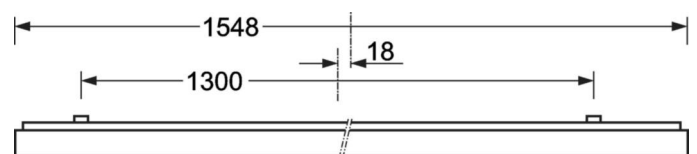

LICHTTECHNIEK

Uitvoering	LED, Kleurweergave/Lichtkleur CRI ≥ 80 / 3000K
Kleurtolerantie (MacAdam)	3SDCM
Fotobiologische veiligheid (Armatuur)	RGO
Nominale lichtstroom/schakelstappen (EDM)	6500lm/51W, 5600lm/43W, 4800lm/36W, 3900lm/28W (Standaardinstelling 6500lm)
LED Levensduur	100000h L80/B10 (Tq 25°C), 50000h L90/B50 (Tq 25°C)
Lichtopbrengst	138lm/W-128lm/W
UGR dw./l.	18.4 / 18.7 (51W)

DEEP-LINK

<https://www.regiolux.de/nl/article/65712014170>

Referentie	LED 6500lm/51W 830
ηLB	100 %
Φ ↓/↑	100 % / 0 %
UGR dw./l.	18.4 / 18.7
BAP	65° < 3000cd/m²

MECHANIEK

Kleur behuizing	verkeerswit RAL 9016
Maten (LxBxH/DxH)	1548mm x 354mm x 62mm
Gewicht (netto)	9kg
Kabelinvoer KE (X/Y)	0mm/0mm
Montagewijze	Enkele installatie aan het plafond, Plafondgemonteerde kabelgootinstallatie., Bevestigingsrail voor pendulum aan ketting., Montage op montagerail aan plafond

Maten

L	1548 mm	Lengte
B	354 mm	Breedte
H	62 mm	Hoogte
A1	1300 mm	Montageafstand bij enkelvoudige montage
A3	248 mm	Montageafstand tussen de lampen in lichtlijnopstelling
A4	240 mm	Montageafstand (breedte)
X	0 mm	Afstand kabelinvoering naar armatuurmidden op de X-as (lengte)
Y	0 mm	Afstand kabelinvoering naar armatuurmidden op de Y-as (dwars)