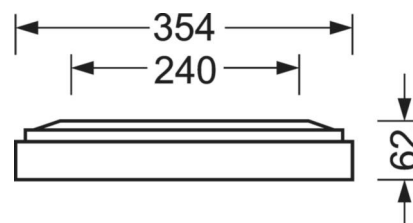

LICHTTECHNIEK

Uitvoering	LED, Kleurweergave/Lichtkleur CRI ≥ 80 / 3000K
Kleurtolerantie (MacAdam)	3SDCM
Fotobiologische veiligheid (Armatuur)	RGO
Nominale lichtstroom/schakelstappen (EDM)	6500lm/51W, 5600lm/43W, 4800lm/36W, 3900lm/28W (Standaardinstelling 6500lm)
LED Levensduur	100000h L80/B10 (Tq 25°C), 50000h L90/B50 (Tq 25°C)
Lichtopbrengst	138lm/W-128lm/W
UGR dw./l.	18.4 / 18.7 (51W)

DEEP-LINK

<https://www.regiolux.de/nl/article/65712014170>

Referentie	LED 6500lm/51W 830
ηLB	100 %
Φ ↓/↑	100 % / 0 %
UGR dw./l.	18.4 / 18.7
BAP	65° < 3000cd/m²

MECHANIEK

Kleur behuizing	verkeerswit RAL 9016
Maten (LxBxH/DxH)	1548mm x 354mm x 62mm
Gewicht (netto)	9kg
Kabelinvoer KE (X/Y)	0mm/0mm
Montagewijze	Enkele installatie aan het plafond, Plafondgemonteerde kabelgootinstallatie., Bevestigingsrail voor pendulum aan ketting., Montage op montagerail aan plafond

Maten

L	1548 mm	Lengte
B	354 mm	Breedte
H	62 mm	Hoogte
A1	1300 mm	Montageafstand bij enkelvoudige montage
A3	248 mm	Montageafstand tussen de lampen in lichtlijnopstelling
A4	240 mm	Montageafstand (breedte)
X	0 mm	Afstand kabelinvoering naar armatuurmidden op de X-as (lengte)
Y	0 mm	Afstand kabelinvoering naar armatuurmidden op de Y-as (dwars)