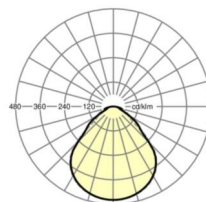

KARAKTERISTIEKEN

Bestelnummer	65712014175
EAN-nummer	4020863453337
CBS-code	94051190
Kenmerken	IP 20, Beschermingsklasse I, BAP 65° < 3000, ENEC10 VDE, F, Indoor, CE
Schokbestendigheidsgraad IK	IK03
Omgevingstemperatuur	ta 25°C
Garantieperiode	5 jaren
Overheidssubsidieprogramma's	BEG - federale subsidie voor efficiënte gebouwen (alleen geldig voor Duitsland)

ELEKTROTECHNIEK

Voorschakelapparaat	Elektronische multilumen-driver, 4-stappen (1 stuks)
Systeemprestaties	51W-28W
Netspanning	230V/50Hz
Aardlekschakelaar(s) (inschakelstroom)	15 stuks/B10, 25 stuks/B16, 24 stuks/C10, 38 stuks/C16
Energie-efficiëntieklasse/Lichtbron	C

LICHTTECHNIEK

Uitvoering	LED, Kleurweergave/Lichtkleur CRI ≥ 80 / 3000K
Kleurtolerantie (MacAdam)	3SDCM
Fotobiologische veiligheid (Armatuur)	RGO
Nominale lichtstroom/schakelstappen (EDM)	6500lm/51W, 5600lm/43W, 4800lm/36W, 3900lm/28W (Standaardinstelling 6500lm)
LED Levensduur	100000h L80/B10 (Tq 25°C), 50000h L90/B50 (Tq 25°C)
Lichtopbrengst	138lm/W-128lm/W
UGR dw./l.	18.4 / 18.7 (51W)

DEEP-LINK

<https://www.regiolux.de/nl/article/65712014175>