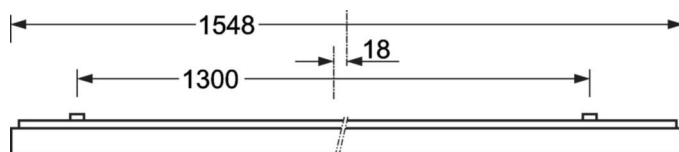

LICHTTECHNIEK

Uitvoering	LED, Kleurweergave/Lichtkleur CRI ≥ 80 / 3000K
Kleurtolerantie (MacAdam)	3SDCM
Fotobiologische veiligheid (Armatuur)	RGO
Nominale lichtstroom/schakelstappen (EDM)	6500lm/51W, 5600lm/43W, 4800lm/36W, 3900lm/28W (Standaardinstelling 6500lm)
LED Levensduur	100000h L80/B10 (Tq 25°C), 50000h L90/B50 (Tq 25°C)
Lichtopbrengst	138lm/W-128lm/W
UGR dw./l.	18.4 / 18.7 (51W)

DEEP-LINK

<https://www.regiolux.de/nl/article/65712014175>

Referentie	LED 6500lm/51W 830
ηLB	100 %
Φ ↓/↑	100 % / 0 %
UGR dw./l.	18.4 / 18.7
BAP	65° < 3000cd/m²

MECHANIEK

Kleur behuizing	zilvergrijs/wit aluminium RAL 9006/
Maten (LxBxH/DxH)	1548mm x 354mm x 62mm
Gewicht (netto)	9kg
Kabelinvoer KE (X/Y)	0mm/0mm
Montagewijze	Enkele installatie aan het plafond, Plafondgemonteerde kabelgootinstallatie., Bevestigingsrail voor pendulum aan ketting., Montage op montagerail aan plafond

Maten

L	1548 mm	Lengte
B	354 mm	Breedte
H	62 mm	Hoogte
A1	1300 mm	Montageafstand bij enkelvoudige montage
A3	248 mm	Montageafstand tussen de lampen in lichtlijnopstelling
A4	240 mm	Montageafstand (breedte)
X	0 mm	Afstand kabelinvoering naar armatuurmiddelen op de X-as (lengte)
Y	0 mm	Afstand kabelinvoering naar armatuurmiddelen op de Y-as (dwars)