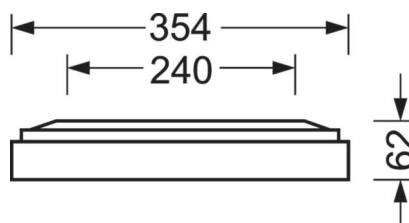

LICHTTECHNIEK

Uitvoering	LED, Kleurweergave/Lichtkleur CRI ≥ 80 / 3000K
Kleurtolerantie (MacAdam)	3SDCM
Fotobiologische veiligheid (Armatuur)	RGO
Nominale lichtstroom/schakelstappen (EDM)	6500lm/51W, 5600lm/43W, 4800lm/36W, 3900lm/28W (Standaardinstelling 6500lm)
LED Levensduur	100000h L80/B10 (Tq 25°C), 50000h L90/B50 (Tq 25°C)
Lichtopbrengst	138lm/W-128lm/W
UGR dw./l.	18.4 / 18.7 (51W)

DEEP-LINK

<https://www.regiolux.de/nl/article/65712014175>

Referentie	LED 6500lm/51W 830
ηLB	100 %
Φ ↓/↑	100 % / 0 %
UGR dw./l.	18.4 / 18.7
BAP	65° < 3000cd/m²

MECHANIEK

Kleur behuizing	zilvergrijs/wit aluminium RAL 9006/
Maten (LxBxH/DxH)	1548mm x 354mm x 62mm
Gewicht (netto)	9kg
Kabelinvoer KE (X/Y)	0mm/0mm
Montagewijze	Enkele installatie aan het plafond, Plafondgemonteerde kabelgootinstallatie., Bevestigingsrail voor pendulum aan ketting., Montage op montagerail aan plafond

Maten

L	1548 mm	Lengte
B	354 mm	Breedte
H	62 mm	Hoogte
A1	1300 mm	Montageafstand bij enkelvoudige montage
A3	248 mm	Montageafstand tussen de lampen in lichtlijnopstelling
A4	240 mm	Montageafstand (breedte)
X	0 mm	Afstand kabelinvoering naar armatuurmiddelen op de X-as (lengte)
Y	0 mm	Afstand kabelinvoering naar armatuurmiddelen op de Y-as (dwars)