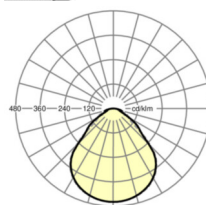

LICHTTECHNIEK

Uitvoering	LED, Kleurweergave/Lichtkleur CRI ≥ 80 / 2700K-6500K continu regelbaar
Kleurtolerantie (MacAdam)	3SDCM
Fotobiologische veiligheid (Armatuur)	RG0
Nominale lichtstroom	6129lm
LED Levensduur	100000h L80/B10 (Tq 25°C), 50000h L90/B50 (Tq 25°C)
Lichtopbrengst	121lm/W
UGR dw./l.	18.2 / 18.5

DEEP-LINK

<https://www.regiolux.de/nl/article/65712036175>

Referentie	LED 6100lm 827-865
ηLB	100 %
Φ ↓/↑	100 % / 0 %
UGR dw./l.	18.2 / 18.5
BAP	65° < 3000cd/m²

Maten

L	1548 mm	Lengte
B	354 mm	Breedte
H	62 mm	Hoogte
A1	1300 mm	Montageafstand bij enkelvoudige montage
A3	248 mm	Montageafstand tussen de lampen in lichtlijnopstelling
A4	240 mm	Montageafstand (breedte)
X	0 mm	Afstand kabelinvoering naar armatuurmidden op de X-as (lengte)
Y	0 mm	Afstand kabelinvoering naar armatuurmidden op de Y-as (dwars)