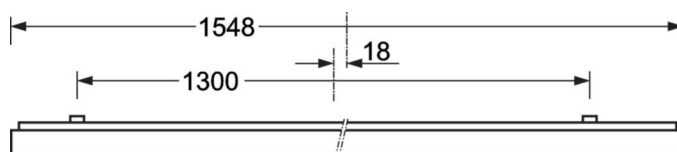

MECHANIEK

Kleur behuizing	zilvergrijs/wit aluminium RAL 9006/
Maten (LxBxH/DxH)	1548mm x 354mm x 62mm
Gewicht (netto)	9kg
Kabelinvoer KE (X/Y)	0mm/0mm
Montagewijze	Enkele installatie aan het plafond, Plafondgemonteerde kabelgootinstallatie., Bevestigingsrail voor pendulum aan ketting., Montage op montagerail aan plafond

DEEP-LINK

<https://www.regiolux.de/nl/article/65712036175>

Referentie	LED 6100lm 827-865
ηLB	100 %
Φ ↓/↑	100 % / 0 %
UGR dw./l.	18.2 / 18.5
BAP	65° < 3000cd/m²

Maten

L	1548 mm	Lengte
B	354 mm	Breedte
H	62 mm	Hoogte
A1	1300 mm	Montageafstand bij enkelvoudige montage
A3	248 mm	Montageafstand tussen de lampen in lichtlijnopstelling
A4	240 mm	Montageafstand (breedte)
X	0 mm	Afstand kabelinvoering naar armatuurmidden op de X-as (lengte)
Y	0 mm	Afstand kabelinvoering naar armatuurmidden op de Y-as (dwars)