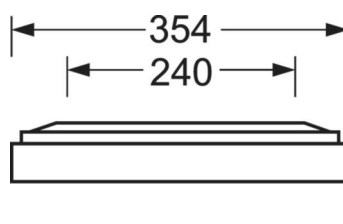

MECHANIEK

Kleur behuizing	zilvergrijs/wit aluminium RAL 9006/
Maten (LxBxH/DxH)	1548mm x 354mm x 62mm
Gewicht (netto)	9kg
Kabelinvoer KE (X/Y)	0mm/0mm
Montagewijze	Enkele installatie aan het plafond, Plafondgemonteerde kabelgootinstallatie., Bevestigingsrail voor pendulum aan ketting., Montage op montagerail aan plafond

DEEP-LINK

<https://www.regiolux.de/nl/article/65712036175>

Referentie	LED 6100lm 827-865
ηLB	100 %
Φ ↓/↑	100 % / 0 %
UGR dw./l.	18.2 / 18.5
BAP	65° < 3000cd/m²

Maten

L	1548 mm	Lengte
B	354 mm	Breedte
H	62 mm	Hoogte
A1	1300 mm	Montageafstand bij enkelvoudige montage
A3	248 mm	Montageafstand tussen de lampen in lichtlijnopstelling
A4	240 mm	Montageafstand (breedte)
X	0 mm	Afstand kabelinvoering naar armatuurmidden op de X-as (lengte)
Y	0 mm	Afstand kabelinvoering naar armatuurmidden op de Y-as (dwars)