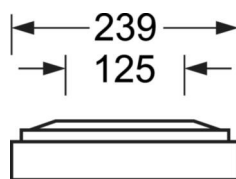

LICHTTECHNIEK

Uitvoering	LED, Kleurweergave/Lichtkleur CRI ≥ 80 / 4000K
Kleurtolerantie (MacAdam)	3SDCM
Fotobiologische veiligheid (Armatuur)	RG0
Nominale lichtstroom	4527lm
LED Levensduur	100000h L80/B10 (Tq 25°C), 50000h L90/B50 (Tq 25°C)
Lichtopbrengst	134lm/W
UGR dw./l.	18.8 / 19.1

MECHANIEK

Kleur behuizing	verkeerswit RAL 9016
Maten (LxBxH/DxH)	1548mm x 239mm x 62mm
Gewicht (netto)	7kg
Kabelinvoer KE (X/Y)	0mm/0mm
Montagewijze	Enkele installatie aan het plafond, Plafondgemonteerde kabelgootinstallatie., Bevestigingsrail voor pendulum aan ketting., Montage op montagerail aan plafond

DEEP-LINK

<https://www.regiolux.de/nl/article/65711026170>

Referentie	LED 4500lm 840
ηLB	100 %
Φ ↓/↑	100 % / 0 %
UGR dw./l.	18.8 / 19.1
BAP	65° < 3000cd/m²

Maten

L	1548 mm	Lengte
B	239 mm	Breedte
H	62 mm	Hoogte
A1	1300 mm	Montageafstand bij enkelvoudige montage
A3	248 mm	Montageafstand tussen de lampen in lichtlijnopstelling
A4	125 mm	Montageafstand (breedte)
X	0 mm	Afstand kabelinvoering naar armatuurmidden op de X-as (lengte)
Y	0 mm	Afstand kabelinvoering naar armatuurmidden op de Y-as (dwars)