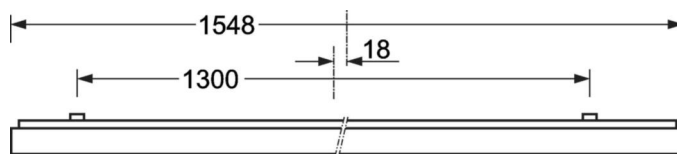

LICHTTECHNIEK

Uitvoering	LED, Kleurweergave/Lichtkleur CRI ≥ 80 / 4000K
Kleurtolerantie (MacAdam)	3SDCM
Fotobiologische veiligheid (Armatuur)	RG0
Nominale lichtstroom	4527lm
LED Levensduur	100000h L80/B10 (Tq 25°C), 50000h L90/B50 (Tq 25°C)
Lichtopbrengst	134lm/W
UGR dw./l.	18.8 / 19.1

MECHANIEK

Kleur behuizing	verkeerswit RAL 9016
Maten (LxBxH/DxH)	1548mm x 239mm x 62mm
Gewicht (netto)	7kg
Kabelinvoer KE (X/Y)	0mm/0mm
Montagewijze	Enkele installatie aan het plafond, Plafondgemonteerde kabelgootinstallatie., Bevestigingsrail voor pendulum aan ketting., Montage op montagerail aan plafond

DEEP-LINK

<https://www.regiolux.de/nl/article/65711026170>

Referentie	LED 4500lm 840
ηLB	100 %
Φ ↓/↑	100 % / 0 %
UGR dw./l.	18.8 / 19.1
BAP	65° < 3000cd/m²

Maten

L	1548 mm	Lengte
B	239 mm	Breedte
H	62 mm	Hoogte
A1	1300 mm	Montageafstand bij enkelvoudige montage
A3	248 mm	Montageafstand tussen de lampen in lichtlijnopstelling
A4	125 mm	Montageafstand (breedte)
X	0 mm	Afstand kabelinvoering naar armatuurmidden op de X-as (lengte)
Y	0 mm	Afstand kabelinvoering naar armatuurmidden op de Y-as (dwars)