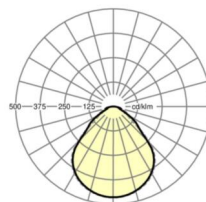

DEEP-LINK

<https://www.regiolux.de/nl/article/65711026170>

Referentie	LED 4500lm 840
ηLB	100 %
Φ ↓/↑	100 % / 0 %
UGR dw./l.	18.8 / 19.1
BAP	65° < 3000cd/m²

Maten

L	1548 mm	Lengte
B	239 mm	Breedte
H	62 mm	Hoogte
A1	1300 mm	Montageafstand bij enkelvoudige montage
A3	248 mm	Montageafstand tussen de lampen in lichtlijnopstelling
A4	125 mm	Montageafstand (breedte)
X	0 mm	Afstand kabelinvoering naar armatuurmidden op de X-as (lengte)
Y	0 mm	Afstand kabelinvoering naar armatuurmidden op de Y-as (dwars)