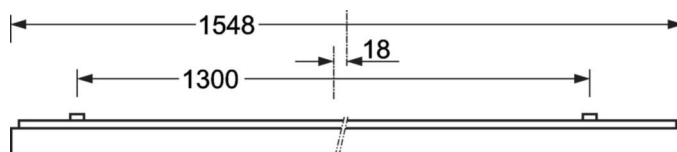

## LICHTTECHNIEK

Uitvoering	LED, Kleurweergave/Lichtkleur CRI ≥ 80 / 4000K
Kleurtolerantie (MacAdam)	3SDCM
Fotobiologische veiligheid (Armatuur)	RG0
Nominale lichtstroom	4527lm
LED Levensduur	100000h L80/B10 (Tq 25°C), 50000h L90/B50 (Tq 25°C)
Lichtopbrengst	134lm/W
UGR dw./l.	18.8 / 19.1

## MECHANIEK

Kleur behuizing	zilvergrijs/wit aluminium RAL 9006/
Maten (LxBxH/DxH)	1548mm x 239mm x 62mm
Gewicht (netto)	7kg
Kabelinvoer KE (X/Y)	0mm/0mm
Montagewijze	Enkele installatie aan het plafond, Plafondgemonteerde kabelgootinstallatie., Bevestigingsrail voor pendulum aan ketting., Montage op montagerail aan plafond

## DEEP-LINK

<https://www.regiolux.de/nl/article/65711026175>

Referentie	LED 4500lm 840
ηLB	100 %
Φ ↓/↑	100 % / 0 %
UGR dw./l.	18.8 / 19.1
BAP	65° < 3000cd/m²

**Maten**

L	1548 mm	Lengte
B	239 mm	Breedte
H	62 mm	Hoogte
A1	1300 mm	Montageafstand bij enkelvoudige montage
A3	248 mm	Montageafstand tussen de lampen in lichtlijnopstelling
A4	125 mm	Montageafstand (breedte)
X	0 mm	Afstand kabelinvoering naar armatuurmidden op de X-as (lengte)
Y	0 mm	Afstand kabelinvoering naar armatuurmidden op de Y-as (dwars)