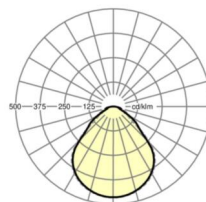

## DEEP-LINK

<https://www.regiolux.de/nl/article/65711026175>

Referentie	LED 4500lm 840
ηLB	100 %
Φ ↓/↑	100 % / 0 %
UGR dw./l.	18.8 / 19.1
BAP	65° < 3000cd/m²

**Maten**

L	1548 mm	Lengte
B	239 mm	Breedte
H	62 mm	Hoogte
A1	1300 mm	Montageafstand bij enkelvoudige montage
A3	248 mm	Montageafstand tussen de lampen in lichtlijnopstelling
A4	125 mm	Montageafstand (breedte)
X	0 mm	Afstand kabelinvoering naar armatuurmidden op de X-as (lengte)
Y	0 mm	Afstand kabelinvoering naar armatuurmidden op de Y-as (dwars)