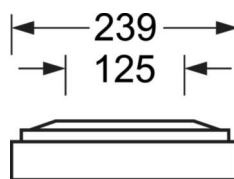

## LICHTTECHNIEK

Uitvoering	LED, Kleurweergave/Lichtkleur CRI ≥ 80 / 4000K
Kleurtolerantie (MacAdam)	3SDCM
Fotobiologische veiligheid (Armatuur)	RG0
Nominale lichtstroom	4527lm
LED Levensduur	100000h L80/B10 (Tq 25°C), 50000h L90/B50 (Tq 25°C)
Lichtopbrengst	134lm/W
UGR dw./l.	18.8 / 19.1

## MECHANIEK

Kleur behuizing	zilvergrijs/wit aluminium RAL 9006/
Maten (LxBxH/DxH)	1548mm x 239mm x 62mm
Gewicht (netto)	7kg
Kabelinvoer KE (X/Y)	0mm/0mm
Montagewijze	Enkele installatie aan het plafond, Plafondgemonteerde kabelgootinstallatie., Bevestigingsrail voor pendulum aan ketting., Montage op montagerail aan plafond

## DEEP-LINK

<https://www.regiolux.de/nl/article/65711026175>

Referentie	LED 4500lm 840
ηLB	100 %
Φ ↓/↑	100 % / 0 %
UGR dw./l.	18.8 / 19.1
BAP	65° < 3000cd/m²

**Maten**

L	1548 mm	Lengte
B	239 mm	Breedte
H	62 mm	Hoogte
A1	1300 mm	Montageafstand bij enkelvoudige montage
A3	248 mm	Montageafstand tussen de lampen in lichtlijnopstelling
A4	125 mm	Montageafstand (breedte)
X	0 mm	Afstand kabelinvoering naar armatuurmidden op de X-as (lengte)
Y	0 mm	Afstand kabelinvoering naar armatuurmidden op de Y-as (dwars)