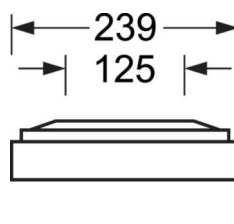

DEEP-LINK
<https://www.regiolum.de/nl/article/65711024175>

Referentie	LED 4500lm/34W 840
ηLB	100 %
Φ ↓/↑	100 % / 0 %
UGR dw./l.	18.8 / 19.1
BAP	65° < 3000cd/m²

MECHANIEK

Kleur behuizing	zilvergrijs/wit aluminium RAL 9006/
Maten (LxBxH/DxH)	1548mm x 239mm x 62mm
Gewicht (netto)	7kg
Kabelinvoer KE (X/Y)	0mm/0mm
Montagewijze	Enkele installatie aan het plafond, Plafondgemonteerde kabelgootinstallatie., Bevestigingsrail voor pendulum aan ketting., Montage op montagerail aan plafond

Maten

L	1548 mm	Lengte
B	239 mm	Breedte
H	62 mm	Hoogte
A1	1300 mm	Montageafstand bij enkelvoudige montage
A3	248 mm	Montageafstand tussen de lampen in lichtlijnopstelling
A4	125 mm	Montageafstand (breedte)
X	0 mm	Afstand kabelinvoering naar armatuurmiddelen op de X-as (lengte)
Y	0 mm	Afstand kabelinvoering naar armatuurmiddelen op de Y-as (dwars)