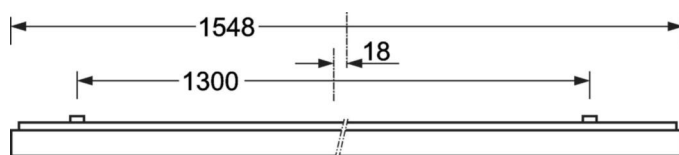

Opbouwarmatuur - Diffusor micro-prismatisch - direct stralend

Plaatstalen behuizing, gepoedercoate rechthoekige doorsnede, geïntegreerd Quicklock snelmont.-beugelsysteem met vanghaak en veiligheidsdraad voor eenvoudige en snelle montage; Kleur behuizing zilvergrijs/wit aluminium RAL 9006/; Homogene lichtverdeling direct stralend, voor genormeerde beeldschermwerkplekken conform DIN-EN 12464-1; verblindingsreductie door microprismatische lens met speciale "multilayer"-techniek en geoptimaliseerde lichtgeleidingsfolie; Montagevriendelijk aansluiten, direct aan de bovenkant van de armatuur met een klemmenafdekkap; de ETM-niveaus kunnen probleemloos worden ingesteld vanaf de bovenkant van de armatuur. Elektrische aansluiting via 3-polige aansluitklem met steekcontact.. Daarnaast is een universele AVA-MH-montagehulp als toebehoren beschikbaar. Opbouwarmatuur voor plafondmontage; aansluiting op SRT-lichtbandsysteem door middel van montage-armatuureenheid SRGVU.

DEEP-LINK
<https://www.regiolum.de/nl/article/65711024175>

Referentie	LED 4500lm/34W 840
ηLB	100 %
Φ ↓/↑	100 % / 0 %
UGR dw./l.	18.8 / 19.1
BAP	65° < 3000cd/m²

MECHANIEK

Kleur behuizing	zilvergrijs/wit aluminium RAL 9006/
Maten (LxBxH/DxH)	1548mm x 239mm x 62mm
Gewicht (netto)	7kg
Kabelinvoer KE (X/Y)	0mm/0mm
Montagewijze	Enkele installatie aan het plafond, Plafondgemonteerde kabelgootinstallatie., Bevestigingsrail voor pendulum aan ketting., Montage op montagerail aan plafond

Maten

L	1548 mm	Lengte
B	239 mm	Breedte
H	62 mm	Hoogte
A1	1300 mm	Montageafstand bij enkelvoudige montage
A3	248 mm	Montageafstand tussen de lampen in lichtlijnopstelling
A4	125 mm	Montageafstand (breedte)
X	0 mm	Afstand kabelinvoering naar armatuurmiddelen op de X-as (lengte)
Y	0 mm	Afstand kabelinvoering naar armatuurmiddelen op de Y-as (dwars)