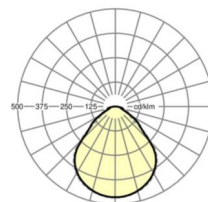

KARAKTERISTIEKEN

Bestelnummer	65711016170
EAN-nummer	4020863453207
CBS-code	94051190
Kenmerken	IP 20, Beschermingsklasse I, BAP 65°<3000, ENEC10 VDE, F, Indoor, CE
Schokbestendigheidsgraad IK	IK03
Omgevingstemperatuur	ta 25°C
Bijzondere eigenschappen	Ready for IoT
Garantieperiode	5 jaren
Overheidssubsidieprogramma's	BEG - federale subsidie voor efficiënte gebouwen (alleen geldig voor Duitsland)

ELEKTROTECHNIEK

Voorschakelapparaat	Elektronische driver DALI2 (1 stuks)
Systeemprestaties	34W
Netspanning	230V/50Hz
Aardlekschakelaar(s) (inschakelstroom)	13 stuks/B10, 24 stuks/B16, 25 stuks/C10, 40 stuks/C16
Energie-efficiëntieklasse/Lichtbron	C

LICHTTECHNIEK

Uitvoering	LED, Kleurweergave/Lichtkleur CRI ≥ 80 / 3000K
Kleurtolerantie (MacAdam)	3SDCM
Fotobiologische veiligheid (Armatuur)	RG0
Nominale lichtstroom	4200lm
LED Levensduur	100000h L80/B10 (Tq 25°C), 50000h L90/B50 (Tq 25°C)
Lichtopbrengst	125lm/W
UGR dw./l.	18.5 / 18.8

MECHANIEK

Kleur behuizing	verkeerswit RAL 9016
Maten (LxBxH/DxH)	1548mm x 239mm x 62mm
Gewicht (netto)	7kg
Kabelinvoer KE (X/Y)	0mm/0mm
Montagewijze	Enkele installatie aan het plafond, Plafondgemonteerde kabelgootinstallatie., Bevestigingsrail voor pendulum aan ketting., Montage op montererail aan plafond

DEEP-LINK

<https://www.regiolux.de/nl/article/65711016170>