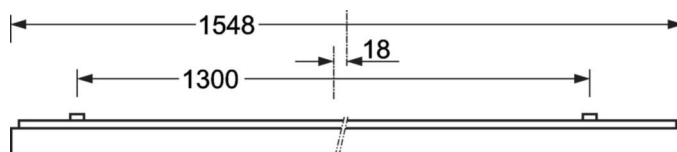

## LICHTTECHNIEK

Uitvoering	LED, Kleurweergave/Lichtkleur CRI ≥ 80 / 3000K
Kleurtolerantie (MacAdam)	3SDCM
Fotobiologische veiligheid (Armatuur)	RG0
Nominale lichtstroom	4200lm
LED Levensduur	100000h L80/B10 (Tq 25°C), 50000h L90/B50 (Tq 25°C)
Lichtopbrengst	125lm/W
UGR dw./l.	18.5 / 18.8

## MECHANIEK

Kleur behuizing	zilvergrijs/wit aluminium RAL 9006/
Maten (LxBxH/DxH)	1548mm x 239mm x 62mm
Gewicht (netto)	7kg
Kabelinvoer KE (X/Y)	0mm/0mm
Montagewijze	Enkele installatie aan het plafond, Plafondgemonteerde kabelgootinstallatie., Bevestigingsrail voor pendulum aan ketting., Montage op montagerail aan plafond

## DEEP-LINK

<https://www.regiolux.de/nl/article/65711016175>

Referentie	LED 4200lm 830
ηLB	100 %
Φ ↓/↑	100 % / 0 %
UGR dw./l.	18.5 / 18.8
BAP	65° < 3000cd/m²

**Maten**

L	1548 mm	Lengte
B	239 mm	Breedte
H	62 mm	Hoogte
A1	1300 mm	Montageafstand bij enkelvoudige montage
A3	248 mm	Montageafstand tussen de lampen in lichtlijnopstelling
A4	125 mm	Montageafstand (breedte)
X	0 mm	Afstand kabelinvoering naar armatuurmidden op de X-as (lengte)
Y	0 mm	Afstand kabelinvoering naar armatuurmidden op de Y-as (dwars)