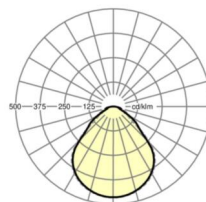

## DEEP-LINK

<https://www.regiolux.de/nl/article/65711016175>

Referentie	LED 4200lm 830
ηLB	100 %
Φ ↓/↑	100 % / 0 %
UGR dw./l.	18.5 / 18.8
BAP	65° < 3000cd/m²

**Maten**

L	1548 mm	Lengte
B	239 mm	Breedte
H	62 mm	Hoogte
A1	1300 mm	Montageafstand bij enkelvoudige montage
A3	248 mm	Montageafstand tussen de lampen in lichtlijnopstelling
A4	125 mm	Montageafstand (breedte)
X	0 mm	Afstand kabelinvoering naar armatuurmidden op de X-as (lengte)
Y	0 mm	Afstand kabelinvoering naar armatuurmidden op de Y-as (dwars)