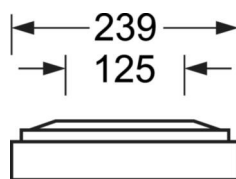

## LICHTTECHNIEK

Uitvoering	LED, Kleurweergave/Lichtkleur CRI ≥ 80 / 3000K
Kleurtolerantie (MacAdam)	3SDCM
Fotobiologische veiligheid (Armatuur)	RG0
Nominale lichtstroom	4200lm
LED Levensduur	100000h L80/B10 (Tq 25°C), 50000h L90/B50 (Tq 25°C)
Lichtopbrengst	125lm/W
UGR dw./l.	18.5 / 18.8

## MECHANIEK

Kleur behuizing	zilvergrijs/wit aluminium RAL 9006/
Maten (LxBxH/DxH)	1548mm x 239mm x 62mm
Gewicht (netto)	7kg
Kabelinvoer KE (X/Y)	0mm/0mm
Montagewijze	Enkele installatie aan het plafond, Plafondgemonteerde kabelgootinstallatie., Bevestigingsrail voor pendulum aan ketting., Montage op montagerail aan plafond

## DEEP-LINK

<https://www.regiolux.de/nl/article/65711016175>

Referentie	LED 4200lm 830
ηLB	100 %
Φ ↓/↑	100 % / 0 %
UGR dw./l.	18.5 / 18.8
BAP	65° < 3000cd/m²

**Maten**

L	1548 mm	Lengte
B	239 mm	Breedte
H	62 mm	Hoogte
A1	1300 mm	Montageafstand bij enkelvoudige montage
A3	248 mm	Montageafstand tussen de lampen in lichtlijnopstelling
A4	125 mm	Montageafstand (breedte)
X	0 mm	Afstand kabelinvoering naar armatuurmidden op de X-as (lengte)
Y	0 mm	Afstand kabelinvoering naar armatuurmidden op de Y-as (dwars)