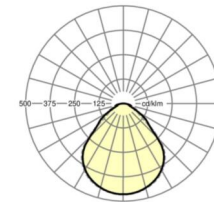

KARAKTERISTIEKEN

Bestelnummer	65711014170
EAN-nummer	4020863453160
CBS-code	94051190
Kenmerken	IP 20, Beschermingsklasse I, BAP 65°<3000, ENEC10 VDE, F, Indoor, CE
Schokbestendigheidsgraad IK	IK03
Omgevingstemperatuur	ta 25°C
Garantieperiode	5 jaren
Overheidssubsidieprogramma's	BEG - federale subsidie voor efficiënte gebouwen (alleen geldig voor Duitsland)

ELEKTROTECHNIEK

Voorschakelapparaat	Elektronische multilumen-driver, 4-stappen (1 stuks)
Systeemprestaties	34W-19W
Netspanning	230V/50Hz
Aardleischakelaar(s) (inschakelstroom)	22 stuks/B10, 34 stuks/B16, 33 stuks/C10, 54 stuks/C16
Energie-efficiëntieklasse/Lichtbron	C

LICHTTECHNIEK

Uitvoering	LED, Kleurweergave/Lichtkleur CRI ≥ 80 / 3000K
Kleurtolerantie (MacAdam)	3SDCM
Fotobiologische veiligheid (Armatuur)	RG0
Nominale lichtstroom/schakelstappen (EDM)	4200lm/34W, 3600lm/29W, 3100lm/24W, 2500lm/19W (Standaardinstelling 4200lm)
LED Levensduur	100000h L80/B10 (Tq 25°C), 50000h L90/B50 (Tq 25°C)
Lichtopbrengst	135lm/W-125lm/W
UGR dw./l.	18.5 / 18.8 (34W)

DEEP-LINK

<https://www.regiolux.de/nl/article/65711014170>