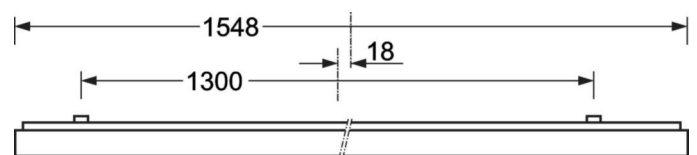

LICHTTECHNIEK

Uitvoering	LED, Kleurweergave/Lichtkleur CRI ≥ 80 / 3000K
Kleurtolerantie (MacAdam)	3SDCM
Fotobiologische veiligheid (Armatuur)	RG0
Nominale lichtstroom/schakelstappen (EDM)	4200lm/34W, 3600lm/29W, 3100lm/24W, 2500lm/19W (Standaardinstelling 4200lm)
LED Levensduur	100000h L80/B10 (Tq 25°C), 50000h L90/B50 (Tq 25°C)
Lichtopbrengst	135lm/W-125lm/W
UGR dw./l.	18.5 / 18.8 (34W)

DEEP-LINK
<https://www.regiolux.de/nl/article/65711014170>

Referentie	LED 4200lm/34W 830
ηLB	100 %
Φ ↓/↑	100 % / 0 %
UGR dw./l.	18.5 / 18.8
BAP	65° < 3000cd/m²

MECHANIEK

Kleur behuizing	verkeerswit RAL 9016
Maten (LxBxH/DxH)	1548mm x 239mm x 62mm
Gewicht (netto)	7kg
Kabelinvoer KE (X/Y)	0mm/0mm
Montagewijze	Enkele installatie aan het plafond, Plafondgemonteerde kabelgootinstallatie., Bevestigingsrail voor pendulum aan ketting., Montage op montagerail aan plafond

Maten

L	1548 mm	Lengte
B	239 mm	Breedte
H	62 mm	Hoogte
A1	1300 mm	Montageafstand bij enkelvoudige montage
A3	248 mm	Montageafstand tussen de lampen in lichtlijnopstelling
A4	125 mm	Montageafstand (breedte)
X	0 mm	Afstand kabelinvoering naar armatuurmidden op de X-as (lengte)
Y	0 mm	Afstand kabelinvoering naar armatuurmidden op de Y-as (dwars)