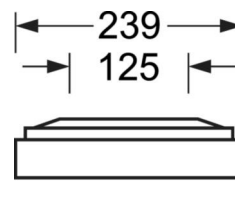

DEEP-LINK
<https://www.regiolux.de/nl/article/65711014170>

Referentie	LED 4200lm/34W 830
ηLB	100 %
Φ ↓/↑	100 % / 0 %
UGR dw./l.	18.5 / 18.8
BAP	65° < 3000cd/m²

MECHANIEK

Kleur behuizing	verkeerswit RAL 9016
Maten (LxBxH/DxH)	1548mm x 239mm x 62mm
Gewicht (netto)	7kg
Kabelinvoer KE (X/Y)	0mm/0mm
Montagewijze	Enkele installatie aan het plafond, Plafondgemonteerde kabelgootinstallatie., Bevestigingsrail voor pendulum aan ketting., Montage op montagerail aan plafond

Maten

L	1548 mm	Lengte
B	239 mm	Breedte
H	62 mm	Hoogte
A1	1300 mm	Montageafstand bij enkelvoudige montage
A3	248 mm	Montageafstand tussen de lampen in lichtlijnopstelling
A4	125 mm	Montageafstand (breedte)
X	0 mm	Afstand kabelinvoering naar armatuurmidden op de X-as (lengte)
Y	0 mm	Afstand kabelinvoering naar armatuurmidden op de Y-as (dwars)