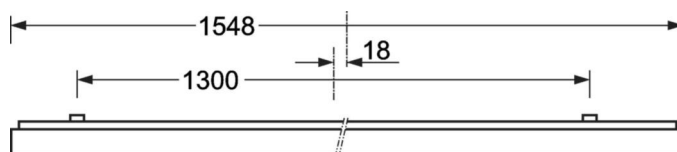

MECHANIEK

Kleur behuizing	verkeerswit RAL 9016
Maten (LxBxH/DxH)	1548mm x 239mm x 62mm
Gewicht (netto)	7kg
Kabelinvoer KE (X/Y)	0mm/0mm
Montagewijze	Enkele installatie aan het plafond, Plafondgemonteerde kabelgootinstallatie., Bevestigingsrail voor pendulum aan ketting., Montage op montagerail aan plafond

DEEP-LINK

<https://www.regiolux.de/nl/article/65711036170>

Referentie	LED 4000lm 827-865
ηLB	100 %
Φ ↓/↑	100 % / 0 %
UGR dw./l.	18.3 / 18.6
BAP	65° < 3000cd/m²

Maten

L	1548 mm	Lengte
B	239 mm	Breedte
H	62 mm	Hoogte
A1	1300 mm	Montageafstand bij enkelvoudige montage
A3	248 mm	Montageafstand tussen de lampen in lichtlijnopstelling
A4	125 mm	Montageafstand (breedte)
X	0 mm	Afstand kabelinvoering naar armatuurmidden op de X-as (lengte)
Y	0 mm	Afstand kabelinvoering naar armatuurmidden op de Y-as (dwars)