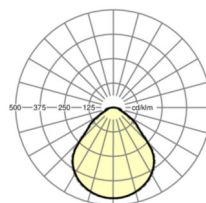

LICHTTECHNIEK

Uitvoering	LED, Kleurweergave/Lichtkleur CRI ≥ 80 / 2700K-6500K continu regelbaar
Kleurtolerantie (MacAdam)	3SDCM
Fotobiologische veiligheid (Armatuur)	RG0
Nominale lichtstroom	3950lm
LED Levensduur	100000h L80/B10 (Tq 25°C), 50000h L90/B50 (Tq 25°C)
Lichtopbrengst	117lm/W
UGR dw./l.	18.3 / 18.6

DEEP-LINK

<https://www.regiolux.de/nl/article/65711036170>

Referentie	LED 4000lm 827-865
ηLB	100 %
Φ ↓/↑	100 % / 0 %
UGR dw./l.	18.3 / 18.6
BAP	65° < 3000cd/m²

Maten

L	1548 mm	Lengte
B	239 mm	Breedte
H	62 mm	Hoogte
A1	1300 mm	Montageafstand bij enkelvoudige montage
A3	248 mm	Montageafstand tussen de lampen in lichtlijnopstelling
A4	125 mm	Montageafstand (breedte)
X	0 mm	Afstand kabelinvoering naar armatuurmidden op de X-as (lengte)
Y	0 mm	Afstand kabelinvoering naar armatuurmidden op de Y-as (dwars)