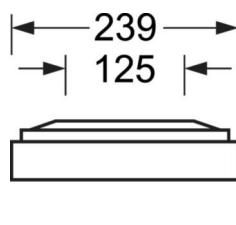

MECHANIEK

Kleur behuizing	verkeerswit RAL 9016
Maten (LxBxH/DxH)	1548mm x 239mm x 62mm
Gewicht (netto)	7kg
Kabelinvoer KE (X/Y)	0mm/0mm
Montagewijze	Enkele installatie aan het plafond, Plafondgemonteerde kabelgootinstallatie., Bevestigingsrail voor pendulum aan ketting., Montage op montagerail aan plafond

DEEP-LINK

<https://www.regiolux.de/nl/article/65711036170>

Referentie	LED 4000lm 827-865
ηLB	100 %
Φ ↓/↑	100 % / 0 %
UGR dw./l.	18.3 / 18.6
BAP	65° < 3000cd/m²

Maten

L	1548 mm	Lengte
B	239 mm	Breedte
H	62 mm	Hoogte
A1	1300 mm	Montageafstand bij enkelvoudige montage
A3	248 mm	Montageafstand tussen de lampen in lichtlijnopstelling
A4	125 mm	Montageafstand (breedte)
X	0 mm	Afstand kabelinvoering naar armatuurmidden op de X-as (lengte)
Y	0 mm	Afstand kabelinvoering naar armatuurmidden op de Y-as (dwars)