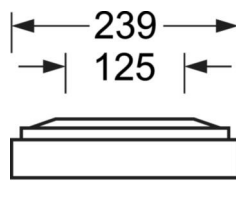

MECHANIEK

Kleur behuizing	zilvergrijs/wit aluminium RAL 9006/
Maten (LxBxH/DxH)	1548mm x 239mm x 62mm
Gewicht (netto)	7kg
Kabelinvoer KE (X/Y)	0mm/0mm
Montagewijze	Enkele installatie aan het plafond, Plafondgemonteerde kabelgootinstallatie., Bevestigingsrail voor pendulum aan ketting., Montage op montagerail aan plafond

DEEP-LINK

<https://www.regiolux.de/nl/article/65711036175>

Referentie	LED 4000lm 827-865
ηLB	100 %
Φ ↓/↑	100 % / 0 %
UGR dw./l.	18.3 / 18.6
BAP	65° < 3000cd/m²

Maten

L	1548 mm	Lengte
B	239 mm	Breedte
H	62 mm	Hoogte
A1	1300 mm	Montageafstand bij enkelvoudige montage
A3	248 mm	Montageafstand tussen de lampen in lichtlijnopstelling
A4	125 mm	Montageafstand (breedte)
X	0 mm	Afstand kabelinvoering naar armatuurmidden op de X-as (lengte)
Y	0 mm	Afstand kabelinvoering naar armatuurmidden op de Y-as (dwars)