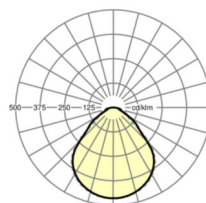

LICHTTECHNIEK

Uitvoering	LED, Kleurweergave/Lichtkleur CRI ≥ 80 / 2700K-6500K continu regelbaar
Kleurtolerantie (MacAdam)	3SDCM
Fotobiologische veiligheid (Armatuur)	RG0
Nominale lichtstroom	3950lm
LED Levensduur	100000h L80/B10 (Tq 25°C), 50000h L90/B50 (Tq 25°C)
Lichtopbrengst	117lm/W
UGR dw./l.	18.3 / 18.6

DEEP-LINK

<https://www.regiolux.de/nl/article/65711036175>

Referentie	LED 4000lm 827-865
ηLB	100 %
Φ ↓/↑	100 % / 0 %
UGR dw./l.	18.3 / 18.6
BAP	65° < 3000cd/m²

Maten

L	1548 mm	Lengte
B	239 mm	Breedte
H	62 mm	Hoogte
A1	1300 mm	Montageafstand bij enkelvoudige montage
A3	248 mm	Montageafstand tussen de lampen in lichtlijnopstelling
A4	125 mm	Montageafstand (breedte)
X	0 mm	Afstand kabelinvoering naar armatuurmidden op de X-as (lengte)
Y	0 mm	Afstand kabelinvoering naar armatuurmidden op de Y-as (dwars)