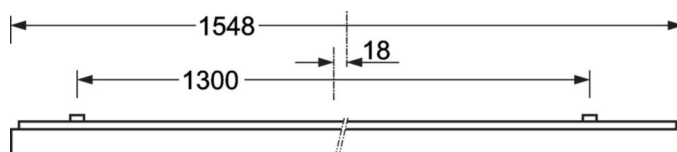

MECHANIEK

Kleur behuizing	zilvergrijs/wit aluminium RAL 9006/
Maten (LxBxH/DxH)	1548mm x 239mm x 62mm
Gewicht (netto)	7kg
Kabelinvoer KE (X/Y)	0mm/0mm
Montagewijze	Enkele installatie aan het plafond, Plafondgemonteerde kabelgootinstallatie., Bevestigingsrail voor pendulum aan ketting., Montage op montagerail aan plafond

DEEP-LINK

<https://www.regiolux.de/nl/article/65711036175>

Referentie	LED 4000lm 827-865
ηLB	100 %
Φ ↓/↑	100 % / 0 %
UGR dw./l.	18.3 / 18.6
BAP	65° < 3000cd/m²

Maten

L	1548 mm	Lengte
B	239 mm	Breedte
H	62 mm	Hoogte
A1	1300 mm	Montageafstand bij enkelvoudige montage
A3	248 mm	Montageafstand tussen de lampen in lichtlijnopstelling
A4	125 mm	Montageafstand (breedte)
X	0 mm	Afstand kabelinvoering naar armatuurmidden op de X-as (lengte)
Y	0 mm	Afstand kabelinvoering naar armatuurmidden op de Y-as (dwars)