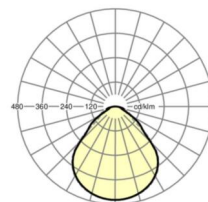

KARAKTERISTIEKEN

Bestelnummer	65714066170
EAN-nummer	4020863479153
CBS-code	94051190
Kenmerken	IP 20, Beschermingsklasse I, BAP 65°<3000, F, Indoor, CE
Schokbestendigheidsgraad IK	IK03
Omgevingstemperatuur	ta 25°C
Bijzondere eigenschappen	Ready for IoT
Garantieperiode	5 jaren
Overheidssubsidieprogramma's	BEG - federale subsidie voor efficiënte gebouwen (alleen geldig voor Duitsland)

ELEKTROTECHNIEK

Voorschakelapparaat	Elektronische driver DALI (1 stuks)
Light Control	netlife flex55
Systeemprestaties	37W
Netspanning	230V/50Hz
Aardlekschakelaar(s) (inschakelstroom)	13 stuks/B10, 24 stuks/B16, 25 stuks/C10, 40 stuks/C16
Energie-efficiëntieklasse/Lichtbron	C

LICHTTECHNIEK

Uitvoering	LED, Kleurweergave/Lichtkleur CRI ≥ 80 / 4000K
Kleurtolerantie (MacAdam)	3SDCM
Fotobiologische veiligheid (Armatuur)	RG0
Nominale lichtstroom	5283lm
LED Levensduur	100000h L80/B10 (Tq 25°C), 50000h L90/B50 (Tq 25°C)
Lichtopbrengst	141lm/W
UGR dw./l.	18.5 / 18.7

MECHANIEK

Kleur behuizing	verkeerswit RAL 9016
Maten (LxBxH/DxH)	1248mm x 354mm x 62mm
Gewicht (netto)	6.22kg
Kabelinvoer KE (X/Y)	0mm/0mm
Montagewijze	Enkele installatie aan het plafond, Plafondgemonteerde kabelgootinstallatie.

DEEP-LINK

<https://www.regiolux.de/nl/article/65714066170>