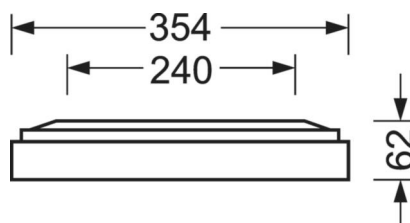

## MECHANIEK

Kleur behuizing	verkeerswit RAL 9016
Maten (LxBxH/DxH)	1248mm x 354mm x 62mm
Gewicht (netto)	6.22kg
Kabelinvoer KE (X/Y)	0mm/0mm
Montagewijze	Enkele installatie aan het plafond, Plafondgemonteerde kabelgootinstallatie.

## Maten

L	1248 mm	Lengte
B	354 mm	Breedte
H	62 mm	Hoogte
A1	1000 mm	Montageafstand bij enkelvoudige montage
A3	248 mm	Montageafstand tussen de lampen in lichtlijnopstelling
A4	240 mm	Montageafstand (breedte)
X	0 mm	Afstand kabelinvoering naar armatuurmidden op de X-as (lengte)
Y	0 mm	Afstand kabelinvoering naar armatuurmidden op de Y-as (dwars)