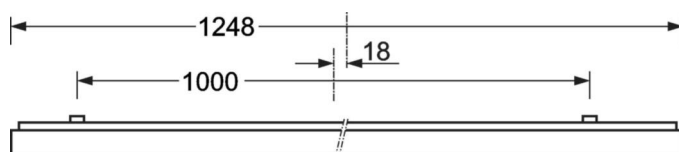

## MECHANIEK

Kleur behuizing	verkeerswit RAL 9016
Maten (LxBxH/DxH)	1248mm x 354mm x 62mm
Gewicht (netto)	6.22kg
Kabelinvoer KE (X/Y)	0mm/0mm
Montagewijze	Enkele installatie aan het plafond, Plafondgemonteerde kabelgootinstallatie.

## Maten

L	1248 mm	Lengte
B	354 mm	Breedte
H	62 mm	Hoogte
A1	1000 mm	Montageafstand bij enkelvoudige montage
A3	248 mm	Montageafstand tussen de lampen in lichtlijnopstelling
A4	240 mm	Montageafstand (breedte)
X	0 mm	Afstand kabelinvoering naar armatuurmidden op de X-as (lengte)
Y	0 mm	Afstand kabelinvoering naar armatuurmidden op de Y-as (dwars)