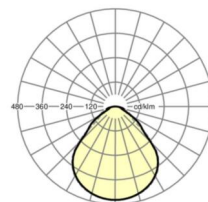

LICHTTECHNIEK

Uitvoering	LED, Kleurweergave/Lichtkleur CRI ≥ 80 / 4000K
Kleurtolerantie (MacAdam)	3SDCM
Fotobiologische veiligheid (Armatuur)	RG0
Nominale lichtstroom	5283lm
LED Levensduur	100000h L80/B10 (Tq 25°C), 50000h L90/B50 (Tq 25°C)
Lichtopbrengst	141lm/W
UGR dw./l.	18.5 / 18.7

MECHANIEK

Kleur behuizing	zilvergrijs/wit aluminium RAL 9006/
Maten (LxBxH/DxH)	1248mm x 354mm x 62mm
Gewicht (netto)	6.22kg
Kabelinvoer KE (X/Y)	0mm/0mm
Montagewijze	Enkele installatie aan het plafond, Plafondgemonteerde kabelgootinstallatie.

DEEP-LINK

<https://www.regiolux.de/nl/article/65714066175>

Referentie	LED 5300lm 840
ηLB	100 %
Φ ↓/↑	100 % / 0 %
UGR dw./l.	18.5 / 18.7
BAP	65° < 3000cd/m²

Maten

L	1248 mm	Lengte
B	354 mm	Breedte
H	62 mm	Hoogte
A1	1000 mm	Montageafstand bij enkelvoudige montage
A3	248 mm	Montageafstand tussen de lampen in lichtlijnopstelling
A4	50 mm	Montageafstand (breedte)
X	0 mm	Afstand kabelinvoering naar armatuurmidden op de X-as (lengte)
Y	0 mm	Afstand kabelinvoering naar armatuurmidden op de Y-as (dwars)