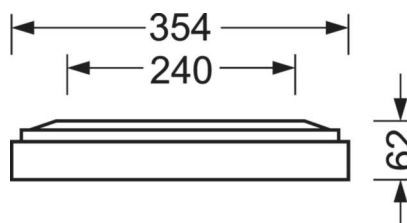

MECHANIEK

Kleur behuizing	zilvergrijs/wit aluminium RAL 9006/
Maten (LxBxH/DxH)	1248mm x 354mm x 62mm
Gewicht (netto)	6.22kg
Kabelinvoer KE (X/Y)	0mm/0mm
Montagewijze	Enkele installatie aan het plafond, Plafondgemonteerde kabelgootinstallatie.

DEEP-LINK

<https://www.regiolux.de/nl/article/65714066175>

Referentie	LED 5300lm 840
ηLB	100 %
Φ ↓/↑	100 % / 0 %
UGR dw./l.	18.5 / 18.7
BAP	65° < 3000cd/m²

Maten

L	1248 mm	Lengte
B	354 mm	Breedte
H	62 mm	Hoogte
A1	1000 mm	Montageafstand bij enkelvoudige montage
A3	248 mm	Montageafstand tussen de lampen in lichtlijnopstelling
A4	50 mm	Montageafstand (breedte)
X	0 mm	Afstand kabelinvoering naar armatuurmidden op de X-as (lengte)
Y	0 mm	Afstand kabelinvoering naar armatuurmidden op de Y-as (dwars)