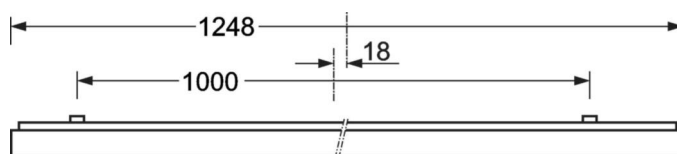

MECHANIEK

Kleur behuizing	zilvergrijs/wit aluminium RAL 9006/
Maten (LxBxH/DxH)	1248mm x 354mm x 62mm
Gewicht (netto)	6.22kg
Kabelinvoer KE (X/Y)	0mm/0mm
Montagewijze	Enkele installatie aan het plafond, Plafondgemonteerde kabelgootinstallatie.

DEEP-LINK

<https://www.regiolux.de/nl/article/65714066175>

Referentie	LED 5300lm 840
ηLB	100 %
Φ ↓/↑	100 % / 0 %
UGR dw./l.	18.5 / 18.7
BAP	65° < 3000cd/m²

Maten

L	1248 mm	Lengte
B	354 mm	Breedte
H	62 mm	Hoogte
A1	1000 mm	Montageafstand bij enkelvoudige montage
A3	248 mm	Montageafstand tussen de lampen in lichtlijnopstelling
A4	50 mm	Montageafstand (breedte)
X	0 mm	Afstand kabelinvoering naar armatuurmidden op de X-as (lengte)
Y	0 mm	Afstand kabelinvoering naar armatuurmidden op de Y-as (dwars)