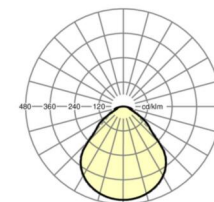

LICHTTECHNIEK

Uitvoering	LED, Kleurweergave/Lichtkleur CRI ≥ 80 / 4000K
Kleurtolerantie (MacAdam)	3SDCM
Fotobiologische veiligheid (Armatuur)	RGO
Nominale lichtstroom/schakelstappen (EDM)	5300lm/37W, 4600lm/32W, 3900lm/26W, 3100lm/21W
LED Levensduur	100000h L80/B10 (Tq 25°C), 50000h L90/B50 (Tq 25°C)
Lichtopbrengst	151lm/W-141lm/W
UGR dw./l.	18.5 / 18.7 (37W)

MECHANIEK

Kleur behuizing	verkeerswit RAL 9016
Maten (LxBxH/DxH)	1248mm x 354mm x 62mm
Gewicht (netto)	6.12kg
Kabelinvoer KE (X/Y)	0mm/0mm
Montagewijze	Enkele installatie aan het plafond, Plafondgemonteerde kabelgootinstallatie.

DEEP-LINK

<https://www.regiolux.de/nl/article/65714024170>

Referentie	LED 5300lm/37W 840
ηLB	100 %
Φ ↓/↑	100 % / 0 %
UGR dw./l.	18.5 / 18.7
BAP	65° < 3000cd/m²

Maten

L	1248 mm	Lengte
B	354 mm	Breedte
H	62 mm	Hoogte
A1	1000 mm	Montageafstand bij enkelvoudige montage
A3	248 mm	Montageafstand tussen de lampen in lichtlijnopstelling
A4	240 mm	Montageafstand (breedte)
X	0 mm	Afstand kabelinvoering naar armatuurmidden op de X-as (lengte)
Y	0 mm	Afstand kabelinvoering naar armatuurmidden op de Y-as (dwars)