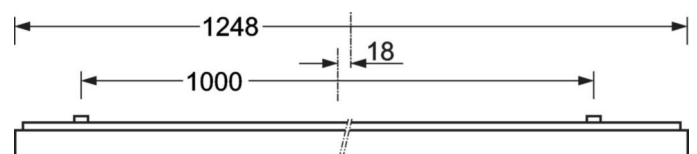

MECHANIEK

Kleur behuizing	verkeerswit RAL 9016
Maten (LxBxH/DxH)	1248mm x 354mm x 62mm
Gewicht (netto)	6.12kg
Kabelinvoer KE (X/Y)	0mm/0mm
Montagewijze	Enkele installatie aan het plafond, Plafondgemonteerde kabelgootinstallatie.

DEEP-LINK

<https://www.regiolux.de/nl/article/65714024170>

Referentie	LED 5300lm/37W 840
ηLB	100 %
Φ ↓/↑	100 % / 0 %
UGR dw./l.	18.5 / 18.7
BAP	65° < 3000cd/m²

Maten

L	1248 mm	Lengte
B	354 mm	Breedte
H	62 mm	Hoogte
A1	1000 mm	Montageafstand bij enkelvoudige montage
A3	248 mm	Montageafstand tussen de lampen in lichtlijnopstelling
A4	240 mm	Montageafstand (breedte)
X	0 mm	Afstand kabelinvoering naar armatuurmidden op de X-as (lengte)
Y	0 mm	Afstand kabelinvoering naar armatuurmidden op de Y-as (dwars)