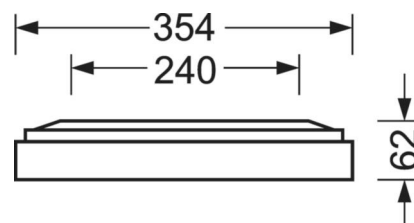

LICHTTECHNIEK

Uitvoering	LED, Kleurweergave/Lichtkleur CRI ≥ 80 / 4000K
Kleurtolerantie (MacAdam)	3SDCM
Fotobiologische veiligheid (Armatuur)	RGO
Nominale lichtstroom/schakelstappen (EDM)	5300lm/37W, 4600lm/32W, 3900lm/26W, 3100lm/21W
LED Levensduur	100000h L80/B10 (Tq 25°C), 50000h L90/B50 (Tq 25°C)
Lichtopbrengst	151lm/W-141lm/W
UGR dw./l.	18.5 / 18.7 (37W)

MECHANIEK

Kleur behuizing	verkeerswit RAL 9016
Maten (LxBxH/DxH)	1248mm x 354mm x 62mm
Gewicht (netto)	6.12kg
Kabelinvoer KE (X/Y)	0mm/0mm
Montagewijze	Enkele installatie aan het plafond, Plafondgemonteerde kabelgootinstallatie.

DEEP-LINK

<https://www.regiolux.de/nl/article/65714024170>

Referentie	LED 5300lm/37W 840
ηLB	100 %
Φ ↓/↑	100 % / 0 %
UGR dw./l.	18.5 / 18.7
BAP	65° < 3000cd/m²

Maten

L	1248 mm	Lengte
B	354 mm	Breedte
H	62 mm	Hoogte
A1	1000 mm	Montageafstand bij enkelvoudige montage
A3	248 mm	Montageafstand tussen de lampen in lichtlijnopstelling
A4	240 mm	Montageafstand (breedte)
X	0 mm	Afstand kabelinvoering naar armatuurmidden op de X-as (lengte)
Y	0 mm	Afstand kabelinvoering naar armatuurmidden op de Y-as (dwars)