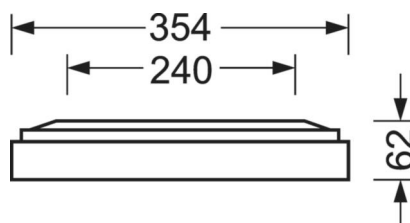

LICHTTECHNIEK

Uitvoering	LED, Kleurweergave/Lichtkleur CRI ≥ 80 / 4000K
Kleurtolerantie (MacAdam)	3SDCM
Fotobiologische veiligheid (Armatuur)	RGO
Nominale lichtstroom/schakelstappen (EDM)	5300lm/37W, 4600lm/32W, 3900lm/26W, 3100lm/21W
LED Levensduur	100000h L80/B10 (Tq 25°C), 50000h L90/B50 (Tq 25°C)
Lichtopbrengst	151lm/W-141lm/W
UGR dw./l.	18.5 / 18.7 (37W)

MECHANIEK

Kleur behuizing	zilvergrijs/wit aluminium RAL 9006/
Maten (LxBxH/DxH)	1248mm x 354mm x 62mm
Gewicht (netto)	6.12kg
Kabelinvoer KE (X/Y)	0mm/0mm
Montagewijze	Enkele installatie aan het plafond, Plafondgemonteerde kabelgootinstallatie.

DEEP-LINK

<https://www.regiolux.de/nl/article/65714024175>

Referentie	LED 5300lm/37W 840
ηLB	100 %
Φ ↓/↑	100 % / 0 %
UGR dw./l.	18.5 / 18.7
BAP	65° < 3000cd/m²

Maten

L	1248 mm	Lengte
B	354 mm	Breedte
H	62 mm	Hoogte
A1	1000 mm	Montageafstand bij enkelvoudige montage
A3	248 mm	Montageafstand tussen de lampen in lichtlijnopstelling
A4	240 mm	Montageafstand (breedte)
X	0 mm	Afstand kabelinvoering naar armatuurmidden op de X-as (lengte)
Y	0 mm	Afstand kabelinvoering naar armatuurmidden op de Y-as (dwars)