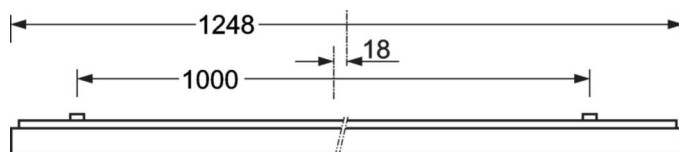

LICHTTECHNIEK

Uitvoering	LED, Kleurweergave/Lichtkleur CRI ≥ 80 / 4000K
Kleurtolerantie (MacAdam)	3SDCM
Fotobiologische veiligheid (Armatuur)	RGO
Nominale lichtstroom/schakelstappen (EDM)	5300lm/37W, 4600lm/32W, 3900lm/26W, 3100lm/21W
LED Levensduur	100000h L80/B10 (Tq 25°C), 50000h L90/B50 (Tq 25°C)
Lichtopbrengst	151lm/W-141lm/W
UGR dw./l.	18.5 / 18.7 (37W)

MECHANIEK

Kleur behuizing	zilvergrijs/wit aluminium RAL 9006/
Maten (LxBxH/DxH)	1248mm x 354mm x 62mm
Gewicht (netto)	6.12kg
Kabelinvoer KE (X/Y)	0mm/0mm
Montagewijze	Enkele installatie aan het plafond, Plafondgemonteerde kabelgootinstallatie.

DEEP-LINK

<https://www.regiolux.de/nl/article/65714024175>

Referentie	LED 5300lm/37W 840
ηLB	100 %
Φ ↓/↑	100 % / 0 %
UGR dw./l.	18.5 / 18.7
BAP	65° < 3000cd/m²

Maten

L	1248 mm	Lengte
B	354 mm	Breedte
H	62 mm	Hoogte
A1	1000 mm	Montageafstand bij enkelvoudige montage
A3	248 mm	Montageafstand tussen de lampen in lichtlijnopstelling
A4	240 mm	Montageafstand (breedte)
X	0 mm	Afstand kabelinvoering naar armatuurmidden op de X-as (lengte)
Y	0 mm	Afstand kabelinvoering naar armatuurmidden op de Y-as (dwars)