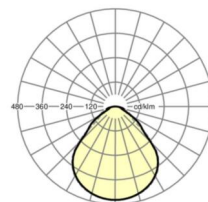

KARAKTERISTIEKEN

Bestelnummer	65714024175
EAN-nummer	4020863479191
CBS-code	94051190
Kenmerken	IP 20, Beschermingsklasse I, BAP 65°<3000, ENEC10 VDE, F, Indoor, CE
Schokbestendigheidsgraad IK	IK03
Omgevingstemperatuur	ta 25°C
Garantieperiode	5 jaren
Overheidssubsidieprogramma's	BEG - federale subsidie voor efficiënte gebouwen (alleen geldig voor Duitsland)

ELEKTROTECHNIEK

Voorschakelapparaat	Elektronische multilumen-driver, 4-stappen (1 stuks)
Systeemprestaties	37W-21W
Netspanning	230V/50Hz
Aardlekschakelaar(s) (inschakelstroom)	22 stuks/B10, 34 stuks/B16, 33 stuks/C10, 54 stuks/C16
Energie-efficiëntieklasse/Lichtbron	C

LICHTTECHNIEK

Uitvoering	LED, Kleurweergave/Lichtkleur CRI ≥ 80 / 4000K
Kleurtolerantie (MacAdam)	3SDCM
Fotobiologische veiligheid (Armatuur)	RGO
Nominale lichtstroom/schakelstappen (EDM)	5300lm/37W, 4600lm/32W, 3900lm/26W, 3100lm/21W
LED Levensduur	100000h L80/B10 (Tq 25°C), 50000h L90/B50 (Tq 25°C)
Lichtopbrengst	151lm/W-141lm/W
UGR dw./l.	18.5 / 18.7 (37W)

MECHANIEK

Kleur behuizing	zilvergrijs/wit aluminium RAL 9006/
Maten (LxBxH/DxH)	1248mm x 354mm x 62mm
Gewicht (netto)	6.12kg
Kabelinvoer KE (X/Y)	0mm/0mm
Montagewijze	Enkele installatie aan het plafond, Plafondgemonteerde kabelgootinstallatie.

DEEP-LINK

<https://www.regiolux.de/nl/article/65714024175>