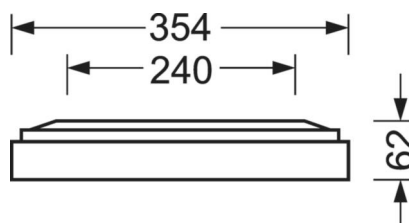

**LICHTTECHNIEK**

Uitvoering	LED, Kleurweergave/Lichtkleur CRI ≥ 80 / 3000K
Kleurtolerantie (MacAdam)	3SDCM
Fotobiologische veiligheid (Armatuur)	RG0
Nominale lichtstroom	4949lm
LED Levensduur	100000h L80/B10 (Tq 25°C), 50000h L90/B50 (Tq 25°C)
Lichtopbrengst	132lm/W
UGR dw./l.	18.3 / 18.5

**MECHANIEK**

Kleur behuizing	zilvergrijs/wit aluminium RAL 9006/
Maten (LxBxH/DxH)	1248mm x 354mm x 62mm
Gewicht (netto)	6.12kg
Kabelinvoer KE (X/Y)	0mm/0mm
Montagewijze	Enkele installatie aan het plafond, Plafondgemonteerde kabelgootinstallatie.

**DEEP-LINK**
<https://www.regiolux.de/nl/article/65714016175>

Referentie	LED 4900lm 830
ηLB	100 %
Φ ↓/↑	100 % / 0 %
UGR dw./l.	18.3 / 18.5
BAP	65° < 3000cd/m²

**Maten**

L	1248 mm	Lengte
B	354 mm	Breedte
H	62 mm	Hoogte
A1	1000 mm	Montageafstand bij enkelvoudige montage
A3	248 mm	Montageafstand tussen de lampen in lichtlijnopstelling
A4	240 mm	Montageafstand (breedte)
X	0 mm	Afstand kabelinvoering naar armatuurmidden op de X-as (lengte)
Y	0 mm	Afstand kabelinvoering naar armatuurmidden op de Y-as (dwars)