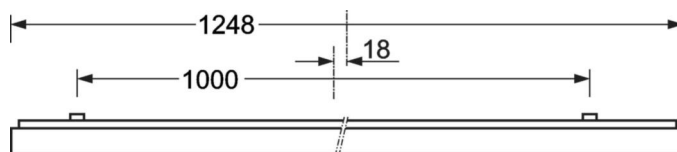

**MECHANIEK**

Kleur behuizing	zilvergrijs/wit aluminium RAL 9006/
Maten (LxBxH/DxH)	1248mm x 354mm x 62mm
Gewicht (netto)	6.12kg
Kabelinvoer KE (X/Y)	0mm/0mm
Montagewijze	Enkele installatie aan het plafond, Plafondgemonteerde kabelgootinstallatie.

**DEEP-LINK**
<https://www.regiolux.de/nl/article/65714016175>

Referentie	LED 4900lm 830
ηLB	100 %
Φ ↓/↑	100 % / 0 %
UGR dw./l.	18.3 / 18.5
BAP	65° < 3000cd/m²

**Maten**

L	1248 mm	Lengte
B	354 mm	Breedte
H	62 mm	Hoogte
A1	1000 mm	Montageafstand bij enkelvoudige montage
A3	248 mm	Montageafstand tussen de lampen in lichtlijnopstelling
A4	240 mm	Montageafstand (breedte)
X	0 mm	Afstand kabelinvoering naar armatuurmidden op de X-as (lengte)
Y	0 mm	Afstand kabelinvoering naar armatuurmidden op de Y-as (dwars)