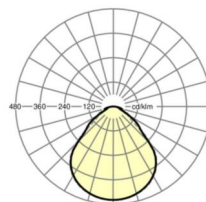

**DEEP-LINK**
<https://www.regiolux.de/nl/article/65714016175>

Referentie	LED 4900lm 830
ηLB	100 %
Φ ↓/↑	100 % / 0 %
UGR dw./l.	18.3 / 18.5
BAP	65° < 3000cd/m²

**Maten**

L	1248 mm	Lengte
B	354 mm	Breedte
H	62 mm	Hoogte
A1	1000 mm	Montageafstand bij enkelvoudige montage
A3	248 mm	Montageafstand tussen de lampen in lichtlijnopstelling
A4	240 mm	Montageafstand (breedte)
X	0 mm	Afstand kabelinvoering naar armatuurmidden op de X-as (lengte)
Y	0 mm	Afstand kabelinvoering naar armatuurmidden op de Y-as (dwars)