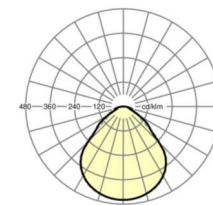

KARAKTERISTIEKEN

Bestelnummer	65714014170
EAN-nummer	4020863478422
CBS-code	94051190
Kenmerken	IP 20, Beschermingsklasse I, BAP 65°<3000, ENEC10 VDE, F, Indoor, CE
Schokbestendigheidsgraad IK	IK03
Omgevingstemperatuur	ta 25°C
Garantieperiode	5 jaren
Overheidssubsidieprogramma's	BEG - federale subsidie voor efficiënte gebouwen (alleen geldig voor Duitsland)

ELEKTROTECHNIEK

Voorschakelapparaat	Elektronische multilumen-driver, 4-stappen (1 stuks)
Systeemprestaties	37W-21W
Netspanning	230V/50Hz
Aardlekschakelaar(s) (inschakelstroom)	22 stuks/B10, 34 stuks/B16, 33 stuks/C10, 54 stuks/C16
Energie-efficiëntieklasse/Lichtbron	C

LICHTTECHNIEK

Uitvoering	LED, Kleurweergave/Lichtkleur CRI ≥ 80 / 3000K
Kleurtolerantie (MacAdam)	3SDCM
Fotobiologische veiligheid (Armatuur)	RGO
Nominale lichtstroom/schakelstappen (EDM)	4900lm/37W, 4300lm/32W, 3600lm/26W, 3000lm/21W
LED Levensduur	100000h L80/B10 (Tq 25°C), 50000h L90/B50 (Tq 25°C)
Lichtopbrengst	143lm/W-132lm/W
UGR dw./l.	18.3 / 18.5 (37W)

MECHANIEK

Kleur behuizing	verkeerswit RAL 9016
Maten (LxBxH/DxH)	1248mm x 354mm x 62mm
Gewicht (netto)	6.12kg
Kabelinvoer KE (X/Y)	0mm/0mm
Montagewijze	Enkele installatie aan het plafond, Plafondgemonteerde kabelgootinstallatie.

DEEP-LINK

<https://www.regiolux.de/nl/article/65714014170>