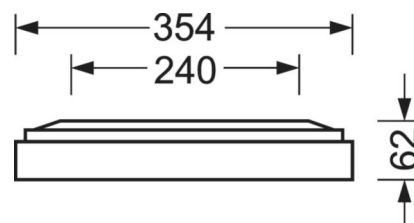

LICHTTECHNIEK

Uitvoering	LED, Kleurweergave/Lichtkleur CRI ≥ 80 / 3000K
Kleurtolerantie (MacAdam)	3SDCM
Fotobiologische veiligheid (Armatuur)	RGO
Nominale lichtstroom/schakelstappen (EDM)	4900lm/37W, 4300lm/32W, 3600lm/26W, 3000lm/21W
LED Levensduur	100000h L80/B10 (Tq 25°C), 50000h L90/B50 (Tq 25°C)
Lichtopbrengst	143lm/W-132lm/W
UGR dw./l.	18.3 / 18.5 (37W)

MECHANIEK

Kleur behuizing	verkeerswit RAL 9016
Maten (LxBxH/DxH)	1248mm x 354mm x 62mm
Gewicht (netto)	6.12kg
Kabelinvoer KE (X/Y)	0mm/0mm
Montagewijze	Enkele installatie aan het plafond, Plafondgemonteerde kabelgootinstallatie.

DEEP-LINK

<https://www.regiolux.de/nl/article/65714014170>

Referentie	LED 4900lm/37W 830
ηLB	100 %
Φ ↓/↑	100 % / 0 %
UGR dw./l.	18.3 / 18.5
BAP	65° < 3000cd/m²

Maten

L	1248 mm	Lengte
B	354 mm	Breedte
H	62 mm	Hoogte
A1	1000 mm	Montageafstand bij enkelvoudige montage
A3	248 mm	Montageafstand tussen de lampen in lichtlijnopstelling
A4	240 mm	Montageafstand (breedte)
X	0 mm	Afstand kabelinvoering naar armatuurmidden op de X-as (lengte)
Y	0 mm	Afstand kabelinvoering naar armatuurmidden op de Y-as (dwars)