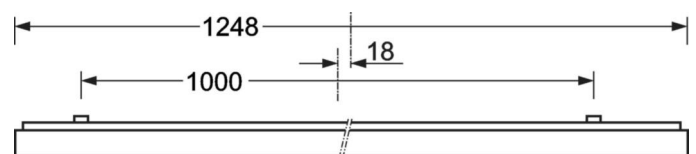

LICHTTECHNIEK

Uitvoering	LED, Kleurweergave/Lichtkleur CRI ≥ 80 / 3000K
Kleurtolerantie (MacAdam)	3SDCM
Fotobiologische veiligheid (Armatuur)	RGO
Nominale lichtstroom/schakelstappen (EDM)	4900lm/37W, 4300lm/32W, 3600lm/26W, 3000lm/21W
LED Levensduur	100000h L80/B10 (Tq 25°C), 50000h L90/B50 (Tq 25°C)
Lichtopbrengst	143lm/W-132lm/W
UGR dw./l.	18.3 / 18.5 (37W)

MECHANIEK

Kleur behuizing	verkeerswit RAL 9016
Maten (LxBxH/DxH)	1248mm x 354mm x 62mm
Gewicht (netto)	6.12kg
Kabelinvoer KE (X/Y)	0mm/0mm
Montagewijze	Enkele installatie aan het plafond, Plafondgemonteerde kabelgootinstallatie.

DEEP-LINK

<https://www.regiolux.de/nl/article/65714014170>

Referentie	LED 4900lm/37W 830
ηLB	100 %
Φ ↓/↑	100 % / 0 %
UGR dw./l.	18.3 / 18.5
BAP	65° < 3000cd/m²

Maten

L	1248 mm	Lengte
B	354 mm	Breedte
H	62 mm	Hoogte
A1	1000 mm	Montageafstand bij enkelvoudige montage
A3	248 mm	Montageafstand tussen de lampen in lichtlijnopstelling
A4	240 mm	Montageafstand (breedte)
X	0 mm	Afstand kabelinvoering naar armatuurmidden op de X-as (lengte)
Y	0 mm	Afstand kabelinvoering naar armatuurmidden op de Y-as (dwars)