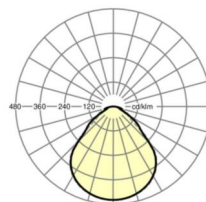

KARAKTERISTIEKEN

Bestelnummer	65714014175
EAN-nummer	4020863479139
CBS-code	94051190
Kenmerken	IP 20, Beschermingsklasse I, BAP 65°<3000, ENEC10 VDE, F, Indoor, CE
Schokbestendigheidsgraad IK	IK03
Omgevingstemperatuur	ta 25°C
Garantieperiode	5 jaren
Overheidssubsidieprogramma's	BEG - federale subsidie voor efficiënte gebouwen (alleen geldig voor Duitsland)

ELEKTROTECHNIEK

Voorschakelapparaat	Elektronische multilumen-driver, 4-stappen (1 stuks)
Systeemprestaties	37W-21W
Netspanning	230V/50Hz
Aardlekschakelaar(s) (inschakelstroom)	22 stuks/B10, 34 stuks/B16, 33 stuks/C10, 54 stuks/C16
Energie-efficiëntieklasse/Lichtbron	C

LICHTTECHNIEK

Uitvoering	LED, Kleurweergave/Lichtkleur CRI ≥ 80 / 3000K
Kleurtolerantie (MacAdam)	3SDCM
Fotobiologische veiligheid (Armatuur)	RGO
Nominale lichtstroom/schakelstappen (EDM)	4900lm/37W, 4300lm/32W, 3600lm/26W, 3000lm/21W
LED Levensduur	100000h L80/B10 (Tq 25°C), 50000h L90/B50 (Tq 25°C)
Lichtopbrengst	143lm/W-132lm/W
UGR dw./l.	18.3 / 18.5 (37W)

MECHANIEK

Kleur behuizing	zilvergrijs/wit aluminium RAL 9006/
Maten (LxBxH/DxH)	1248mm x 354mm x 62mm
Gewicht (netto)	6.12kg
Kabelinvoer KE (X/Y)	0mm/0mm
Montagewijze	Enkele installatie aan het plafond, Plafondgemonteerde kabelgootinstallatie.

DEEP-LINK

<https://www.regiolux.de/nl/article/65714014175>