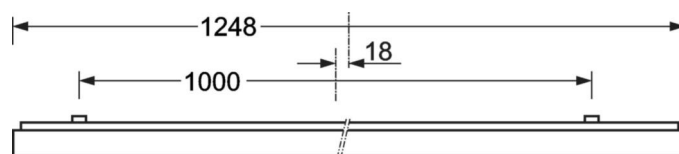

## LICHTTECHNIEK

Uitvoering	LED, Kleurweergave/Lichtkleur CRI ≥ 80 / 4000K
Kleurtolerantie (MacAdam)	3SDCM
Fotobiologische veiligheid (Armatuur)	RG0
Nominale lichtstroom	3412lm
LED Levensduur	100000h L80/B10 (Tq 25°C), 50000h L90/B50 (Tq 25°C)
Lichtopbrengst	137lm/W
UGR dw./l.	18.6 / 18.9

## MECHANIEK

Kleur behuizing	zilvergrijs/wit aluminium RAL 9006/
Maten (LxBxH/DxH)	1248mm x 239mm x 62mm
Gewicht (netto)	5kg
Kabelinvoer KE (X/Y)	0mm/0mm
Montagewijze	Enkele installatie aan het plafond, Plafondgemonteerde kabelgootinstallatie.

## DEEP-LINK

<https://www.regiolux.de/nl/article/65713026175>

Referentie	LED 3400lm 840
ηLB	100 %
Φ ↓/↑	100 % / 0 %
UGR dw./l.	18.6 / 18.9
BAP	65° < 3000cd/m²

**Maten**

L	1248 mm	Lengte
B	239 mm	Breedte
H	62 mm	Hoogte
A1	1000 mm	Montageafstand bij enkelvoudige montage
A3	248 mm	Montageafstand tussen de lampen in lichtlijnopstelling
A4	125 mm	Montageafstand (breedte)
X	0 mm	Afstand kabelinvoering naar armatuurmidden op de X-as (lengte)
Y	0 mm	Afstand kabelinvoering naar armatuurmidden op de Y-as (dwars)