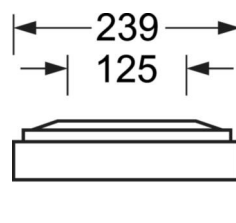

## MECHANIEK

Kleur behuizing	zilvergrijs/wit aluminium RAL 9006/
Maten (LxBxH/DxH)	1248mm x 239mm x 62mm
Gewicht (netto)	5kg
Kabelinvoer KE (X/Y)	0mm/0mm
Montagewijze	Enkele installatie aan het plafond, Plafondgemonteerde kabelgootinstallatie.

## DEEP-LINK

<https://www.regiolux.de/nl/article/65713026175>

Referentie	LED 3400lm 840
ηLB	100 %
Φ ↓/↑	100 % / 0 %
UGR dw./l.	18.6 / 18.9
BAP	65° < 3000cd/m²

**Maten**

L	1248 mm	Lengte
B	239 mm	Breedte
H	62 mm	Hoogte
A1	1000 mm	Montageafstand bij enkelvoudige montage
A3	248 mm	Montageafstand tussen de lampen in lichtlijnopstelling
A4	125 mm	Montageafstand (breedte)
X	0 mm	Afstand kabelinvoering naar armatuurmidden op de X-as (lengte)
Y	0 mm	Afstand kabelinvoering naar armatuurmidden op de Y-as (dwars)