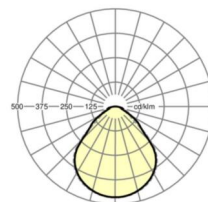

KARAKTERISTIEKEN

Bestelnummer	65713026175
EAN-nummer	4020863479030
CBS-code	94051190
Kenmerken	IP 20, Beschermingsklasse I, BAP 65°<3000, ENEC10 VDE, F, Indoor, CE
Schokbestendigheidsgraad IK	IK03
Omgevingstemperatuur	ta 25°C
Bijzondere eigenschappen	Ready for IoT
Garantieperiode	5 jaren
Overheidssubsidieprogramma's	BEG - federale subsidie voor efficiënte gebouwen (alleen geldig voor Duitsland)

ELEKTROTECHNIEK

Voorschakelapparaat	Elektronische driver DALI2 (1 stuks)
Systeemprestaties	25W
Netspanning	230V/50Hz
Aardlekschakelaar(s) (inschakelstroom)	13 stuks/B10, 24 stuks/B16, 25 stuks/C10, 40 stuks/C16
Energie-efficiëntieklasse/Lichtbron	C

LICHTTECHNIEK

Uitvoering	LED, Kleurweergave/Lichtkleur CRI ≥ 80 / 4000K
Kleurtolerantie (MacAdam)	3SDCM
Fotobiologische veiligheid (Armatuur)	RG0
Nominale lichtstroom	3412lm
LED Levensduur	100000h L80/B10 (Tq 25°C), 50000h L90/B50 (Tq 25°C)
Lichtopbrengst	137lm/W
UGR dw./l.	18.6 / 18.9

MECHANIEK

Kleur behuizing	zilvergrijs/wit aluminium RAL 9006/
Maten (LxBxH/DxH)	1248mm x 239mm x 62mm
Gewicht (netto)	5kg
Kabelinvoer KE (X/Y)	0mm/0mm
Montagewijze	Enkele installatie aan het plafond, Plafondgemonteerde kabelgootinstallatie.

DEEP-LINK

<https://www.regiolux.de/nl/article/65713026175>