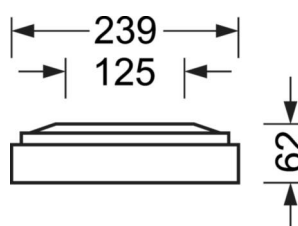

MECHANIEK

Kleur behuizing	verkeerswit RAL 9016
Maten (LxBxH/DxH)	1248mm x 239mm x 62mm
Gewicht (netto)	5.1kg
Kabelinvoer KE (X/Y)	0mm/0mm
Montagewijze	Enkele installatie aan het plafond, Plafondgemonteerde kabelgootinstallatie.

DEEP-LINK

<https://www.regiolux.de/nl/article/65713066170>

Referentie	LED 3400lm 840
ηLB	100 %
Φ ↓/↑	100 % / 0 %
UGR dw./l.	18.6 / 18.9
BAP	65° < 3000cd/m²

Maten

L	1248 mm	Lengte
B	239 mm	Breedte
H	62 mm	Hoogte
A1	1000 mm	Montageafstand bij enkelvoudige montage
A3	248 mm	Montageafstand tussen de lampen in lichtlijnopstelling
A4	125 mm	Montageafstand (breedte)
X	0 mm	Afstand kabelinvoering naar armatuurmidden op de X-as (lengte)
Y	0 mm	Afstand kabelinvoering naar armatuurmidden op de Y-as (dwars)