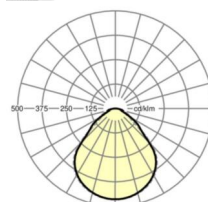

KARAKTERISTIEKEN

Bestelnummer	65713066170
EAN-nummer	4020863479023
CBS-code	94051190
Kenmerken	IP 20, Beschermingsklasse I, BAP 65°<3000, F, Indoor, CE
Schokbestendigheidsgraad IK	IK03
Omgevingstemperatuur	ta 25°C
Bijzondere eigenschappen	Ready for IoT
Garantieperiode	5 jaren
Overheidssubsidieprogramma's	BEG - federale subsidie voor efficiënte gebouwen (alleen geldig voor Duitsland)

ELEKTROTECHNIEK

Voorschakelapparaat	Elektronische driver DALI (1 stuks)
Light Control	netlife flex55
Systeemprestaties	25W
Netspanning	230V/50Hz
Aardlekschakelaar(s) (inschakelstroom)	13 stuks/B10, 24 stuks/B16, 25 stuks/C10, 40 stuks/C16
Energie-efficiëntieklasse/Lichtbron	C

LICHTTECHNIEK

Uitvoering	LED, Kleurweergave/Lichtkleur CRI ≥ 80 / 4000K
Kleurtolerantie (MacAdam)	3SDCM
Fotobiologische veiligheid (Armatuur)	RG0
Nominale lichtstroom	3412lm
LED Levensduur	100000h L80/B10 (Tq 25°C), 50000h L90/B50 (Tq 25°C)
Lichtopbrengst	137lm/W
UGR dw./l.	18.6 / 18.9

MECHANIEK

Kleur behuizing	verkeerswit RAL 9016
Maten (LxBxH/DxH)	1248mm x 239mm x 62mm
Gewicht (netto)	5.1kg
Kabelinvoer KE (X/Y)	0mm/0mm
Montagewijze	Enkele installatie aan het plafond, Plafondgemonteerde kabelgootinstallatie.

DEEP-LINK

<https://www.regiolux.de/nl/article/65713066170>