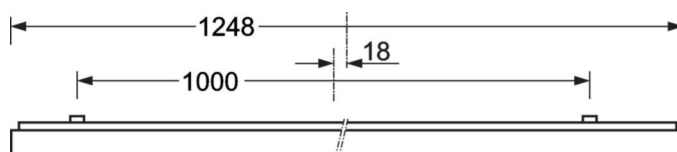

MECHANIEK

Kleur behuizing	verkeerswit RAL 9016
Maten (LxBxH/DxH)	1248mm x 239mm x 62mm
Gewicht (netto)	5.1kg
Kabelinvoer KE (X/Y)	0mm/0mm
Montagewijze	Enkele installatie aan het plafond, Plafondgemonteerde kabelgootinstallatie.

DEEP-LINK

<https://www.regiolux.de/nl/article/65713066170>

Referentie	LED 3400lm 840
ηLB	100 %
Φ ↓/↑	100 % / 0 %
UGR dw./l.	18.6 / 18.9
BAP	65° < 3000cd/m²

Maten

L	1248 mm	Lengte
B	239 mm	Breedte
H	62 mm	Hoogte
A1	1000 mm	Montageafstand bij enkelvoudige montage
A3	248 mm	Montageafstand tussen de lampen in lichtlijnopstelling
A4	125 mm	Montageafstand (breedte)
X	0 mm	Afstand kabelinvoering naar armatuurmidden op de X-as (lengte)
Y	0 mm	Afstand kabelinvoering naar armatuurmidden op de Y-as (dwars)