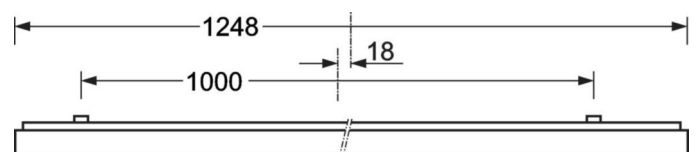

## MECHANIEK

Kleur behuizing	zilvergrijs/wit aluminium RAL 9006/
Maten (LxBxH/DxH)	1248mm x 239mm x 62mm
Gewicht (netto)	5.1kg
Kabelinvoer KE (X/Y)	0mm/0mm
Montagewijze	Enkele installatie aan het plafond, Plafondgemonteerde kabelgootinstallatie.

## Maten

L	1248 mm	Lengte
B	239 mm	Breedte
H	62 mm	Hoogte
A1	1000 mm	Montageafstand bij enkelvoudige montage
A3	248 mm	Montageafstand tussen de lampen in lichtlijnopstelling
A4	240 mm	Montageafstand (breedte)
X	0 mm	Afstand kabelinvoering naar armatuurmidden op de X-as (lengte)
Y	0 mm	Afstand kabelinvoering naar armatuurmidden op de Y-as (dwars)