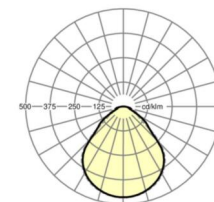

KARAKTERISTIEKEN

Bestelnummer	65713066175
EAN-nummer	4020863479016
CBS-code	94051190
Kenmerken	IP 20, Beschermingsklasse I, BAP 65°<3000, F, Indoor, CE
Schokbestendigheidsgraad IK	IK03
Omgevingstemperatuur	ta 25°C
Bijzondere eigenschappen	Ready for IoT
Garantieperiode	5 jaren
Overheidssubsidieprogramma's	BEG - federale subsidie voor efficiënte gebouwen (alleen geldig voor Duitsland)

ELEKTROTECHNIEK

Voorschakelapparaat	Elektronische driver DALI (1 stuks)
Light Control	netlife flex55
Systeemprestaties	25W
Netspanning	230V/50Hz
Aardlekschakelaar(s) (inschakelstroom)	13 stuks/B10, 24 stuks/B16, 25 stuks/C10, 40 stuks/C16
Energie-efficiëntieklasse/Lichtbron	C

LICHTTECHNIEK

Uitvoering	LED, Kleurweergave/Lichtkleur CRI ≥ 80 / 4000K
Kleurtolerantie (MacAdam)	3SDCM
Fotobiologische veiligheid (Armatuur)	RG0
Nominale lichtstroom	3412lm
LED Levensduur	100000h L80/B10 (Tq 25°C), 50000h L90/B50 (Tq 25°C)
Lichtopbrengst	137lm/W
UGR dw./l.	18.6 / 18.9

MECHANIEK

Kleur behuizing	zilvergrijs/wit aluminium RAL 9006/
Maten (LxBxH/DxH)	1248mm x 239mm x 62mm
Gewicht (netto)	5.1kg
Kabelinvoer KE (X/Y)	0mm/0mm
Montagewijze	Enkele installatie aan het plafond, Plafondgemonteerde kabelgootinstallatie.

DEEP-LINK

<https://www.regiolux.de/nl/article/65713066175>