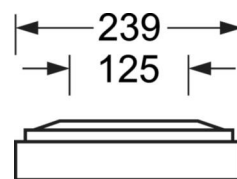

## MECHANIEK

Kleur behuizing	zilvergrijs/wit aluminium RAL 9006/
Maten (LxBxH/DxH)	1248mm x 239mm x 62mm
Gewicht (netto)	5.1kg
Kabelinvoer KE (X/Y)	0mm/0mm
Montagewijze	Enkele installatie aan het plafond, Plafondgemonteerde kabelgootinstallatie.

## Maten

L	1248 mm	Lengte
B	239 mm	Breedte
H	62 mm	Hoogte
A1	1000 mm	Montageafstand bij enkelvoudige montage
A3	248 mm	Montageafstand tussen de lampen in lichtlijnopstelling
A4	240 mm	Montageafstand (breedte)
X	0 mm	Afstand kabelinvoering naar armatuurmidden op de X-as (lengte)
Y	0 mm	Afstand kabelinvoering naar armatuurmidden op de Y-as (dwars)