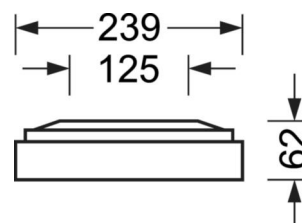

MECHANIEK

Kleur behuizing	verkeerswit RAL 9016
Maten (LxBxH/DxH)	1248mm x 239mm x 62mm
Gewicht (netto)	5kg
Kabelinvoer KE (X/Y)	0mm/0mm
Montagewijze	Enkele installatie aan het plafond, Plafondgemonteerde kabelgootinstallatie.

DEEP-LINK

<https://www.regiolux.de/nl/article/65713024170>

Referentie	LED 3400lm/25W 840
ηLB	100 %
Φ ↓/↑	100 % / 0 %
UGR dw./l.	18.6 / 18.9
BAP	65° < 3000cd/m²

Maten

L	1248 mm	Lengte
B	239 mm	Breedte
H	62 mm	Hoogte
A1	1000 mm	Montageafstand bij enkelvoudige montage
A3	248 mm	Montageafstand tussen de lampen in lichtlijnopstelling
A4	125 mm	Montageafstand (breedte)
X	0 mm	Afstand kabelinvoering naar armatuurmidden op de X-as (lengte)
Y	0 mm	Afstand kabelinvoering naar armatuurmidden op de Y-as (dwars)