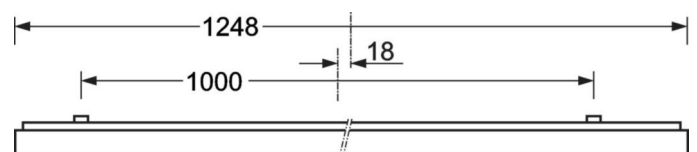

MECHANIEK

Kleur behuizing	verkeerswit RAL 9016
Maten (LxBxH/DxH)	1248mm x 239mm x 62mm
Gewicht (netto)	5kg
Kabelinvoer KE (X/Y)	0mm/0mm
Montagewijze	Enkele installatie aan het plafond, Plafondgemonteerde kabelgootinstallatie.

DEEP-LINK

<https://www.regiolux.de/nl/article/65713024170>

Referentie	LED 3400lm/25W 840
ηLB	100 %
Φ ↓/↑	100 % / 0 %
UGR dw./l.	18.6 / 18.9
BAP	65° < 3000cd/m²

Maten

L	1248 mm	Lengte
B	239 mm	Breedte
H	62 mm	Hoogte
A1	1000 mm	Montageafstand bij enkelvoudige montage
A3	248 mm	Montageafstand tussen de lampen in lichtlijnopstelling
A4	125 mm	Montageafstand (breedte)
X	0 mm	Afstand kabelinvoering naar armatuurmidden op de X-as (lengte)
Y	0 mm	Afstand kabelinvoering naar armatuurmidden op de Y-as (dwars)