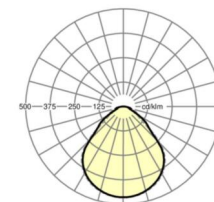

KARAKTERISTIEKEN

Bestelnummer	65713024170
EAN-nummer	4020863478408
CBS-code	94051190
Kenmerken	IP 20, Beschermingsklasse I, BAP 65°<3000, ENEC10 VDE, F, Indoor, CE
Schokbestendigheidsgraad IK	IK03
Omgevingstemperatuur	ta 25°C
Garantieperiode	5 jaren
Overheidssubsidieprogramma's	BEG - federale subsidie voor efficiënte gebouwen (alleen geldig voor Duitsland)

ELEKTROTECHNIEK

Voorschakelapparaat	Elektronische multilumen-driver, 4-stappen (1 stuks)
Systeemprestaties	25W-14W
Netspanning	230V/50Hz
Aardlekschakelaar(s) (inschakelstroom)	22 stuks/B10, 34 stuks/B16, 33 stuks/C10, 54 stuks/C16
Energie-efficiëntieklasse/Lichtbron	C

LICHTTECHNIEK

Uitvoering	LED, Kleurweergave/Lichtkleur CRI ≥ 80 / 4000K
Kleurtolerantie (MacAdam)	3SDCM
Fotobiologische veiligheid (Armatuur)	RGO
Nominale lichtstroom/schakelstappen (EDM)	3400lm/25W, 3000lm/21W, 2500lm/18W, 2000lm/14W
LED Levensduur	100000h L80/B10 (Tq 25°C), 50000h L90/B50 (Tq 25°C)
Lichtopbrengst	147lm/W-137lm/W
UGR dw./l.	18.6 / 18.9 (25W)

MECHANIEK

Kleur behuizing	verkeerswit RAL 9016
Maten (LxBxH/DxH)	1248mm x 239mm x 62mm
Gewicht (netto)	5kg
Kabelinvoer KE (X/Y)	0mm/0mm
Montagewijze	Enkele installatie aan het plafond, Plafondgemonteerde kabelgootinstallatie.

DEEP-LINK

<https://www.regiolux.de/nl/article/65713024170>