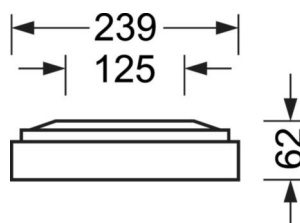

LICHTTECHNIEK

Uitvoering	LED, Kleurweergave/Lichtkleur CRI ≥ 80 / 4000K
Kleurtolerantie (MacAdam)	3SDCM
Fotobiologische veiligheid (Armatuur)	RGO
Nominale lichtstroom/schakelstappen (EDM)	3400lm/25W, 3000lm/21W, 2500lm/18W, 2000lm/14W
LED Levensduur	100000h L80/B10 (Tq 25°C), 50000h L90/B50 (Tq 25°C)
Lichtopbrengst	147lm/W-137lm/W
UGR dw./l.	18.6 / 18.9 (25W)

MECHANIEK

Kleur behuizing	zilvergrijs/wit aluminium RAL 9006/
Maten (LxBxH/DxH)	1248mm x 239mm x 62mm
Gewicht (netto)	5kg
Kabelinvoer KE (X/Y)	0mm/0mm
Montagewijze	Enkele installatie aan het plafond, Plafondgemonteerde kabelgootinstallatie.

DEEP-LINK

<https://www.regiolux.de/nl/article/65713024175>

Referentie	LED 3400lm/25W 840
ηLB	100 %
Φ ↓/↑	100 % / 0 %
UGR dw./l.	18.6 / 18.9
BAP	65° < 3000cd/m²

Maten

L	1248 mm	Lengte
B	239 mm	Breedte
H	62 mm	Hoogte
A1	1000 mm	Montageafstand bij enkelvoudige montage
A3	248 mm	Montageafstand tussen de lampen in lichtlijnopstelling
A4	125 mm	Montageafstand (breedte)
X	0 mm	Afstand kabelinvoering naar armatuurmidden op de X-as (lengte)
Y	0 mm	Afstand kabelinvoering naar armatuurmidden op de Y-as (dwars)