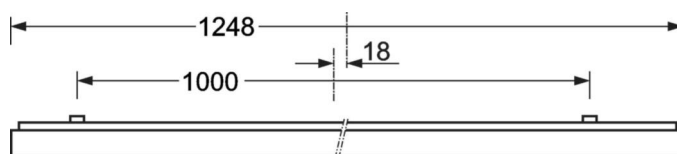

LICHTTECHNIEK

Uitvoering	LED, Kleurweergave/Lichtkleur CRI ≥ 80 / 4000K
Kleurtolerantie (MacAdam)	3SDCM
Fotobiologische veiligheid (Armatuur)	RGO
Nominale lichtstroom/schakelstappen (EDM)	3400lm/25W, 3000lm/21W, 2500lm/18W, 2000lm/14W
LED Levensduur	100000h L80/B10 (Tq 25°C), 50000h L90/B50 (Tq 25°C)
Lichtopbrengst	147lm/W-137lm/W
UGR dw./l.	18.6 / 18.9 (25W)

MECHANIEK

Kleur behuizing	zilvergrijs/wit aluminium RAL 9006/
Maten (LxBxH/DxH)	1248mm x 239mm x 62mm
Gewicht (netto)	5kg
Kabelinvoer KE (X/Y)	0mm/0mm
Montagewijze	Enkele installatie aan het plafond, Plafondgemonteerde kabelgootinstallatie.

DEEP-LINK

<https://www.regiolux.de/nl/article/65713024175>

Referentie	LED 3400lm/25W 840
ηLB	100 %
Φ ↓/↑	100 % / 0 %
UGR dw./l.	18.6 / 18.9
BAP	65° < 3000cd/m²

Maten

L	1248 mm	Lengte
B	239 mm	Breedte
H	62 mm	Hoogte
A1	1000 mm	Montageafstand bij enkelvoudige montage
A3	248 mm	Montageafstand tussen de lampen in lichtlijnopstelling
A4	125 mm	Montageafstand (breedte)
X	0 mm	Afstand kabelinvoering naar armatuurmidden op de X-as (lengte)
Y	0 mm	Afstand kabelinvoering naar armatuurmidden op de Y-as (dwars)