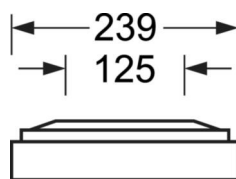

LICHTTECHNIEK

| | |
|---------------------------------------|--|
| Uitvoering | LED, Kleurweergave/Lichtkleur CRI ≥ 80 / 3000K |
| Kleurtolerantie (MacAdam) | 3SDCM |
| Fotobiologische veiligheid (Armatuur) | RG0 |
| Nominale lichtstroom | 3194lm |
| LED Levensduur | 100000h L80/B10 (Tq 25°C), 50000h L90/B50 (Tq 25°C) |
| Lichtopbrengst | 128lm/W |
| UGR dw./l. | 18.4 / 18.7 |

MECHANIEK

| | |
|----------------------|---|
| Kleur behuizing | verkeerswit RAL 9016 |
| Maten (LxBxH/DxH) | 1248mm x 239mm x 62mm |
| Gewicht (netto) | 5kg |
| Kabelinvoer KE (X/Y) | 0mm/0mm |
| Montagewijze | Enkele installatie aan het plafond, Plafondgemonteerde kabelgootinstallatie. |

Maten

| | | |
|----|---------|---|
| L | 1248 mm | Lengte |
| B | 239 mm | Breedte |
| H | 62 mm | Hoogte |
| A1 | 1000 mm | Montageafstand bij enkelvoudige montage |
| A3 | 248 mm | Montageafstand tussen de lampen in lichtlijnopstelling |
| A4 | 125 mm | Montageafstand (breedte) |
| X | 0 mm | Afstand kabelinvoering naar armatuurmidden op de X-as (lengte) |
| Y | 0 mm | Afstand kabelinvoering naar armatuurmidden op de Y-as (dwars) |