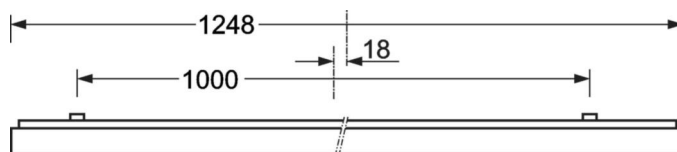

LICHTTECHNIEK

| | |
|---------------------------------------|--|
| Uitvoering | LED, Kleurweergave/Lichtkleur CRI ≥ 80 / 3000K |
| Kleurtolerantie (MacAdam) | 3SDCM |
| Fotobiologische veiligheid (Armatuur) | RG0 |
| Nominale lichtstroom | 3194lm |
| LED Levensduur | 100000h L80/B10 (Tq 25°C), 50000h L90/B50 (Tq 25°C) |
| Lichtopbrengst | 128lm/W |
| UGR dw./l. | 18.4 / 18.7 |

MECHANIEK

| | |
|----------------------|---|
| Kleur behuizing | verkeerswit RAL 9016 |
| Maten (LxBxH/DxH) | 1248mm x 239mm x 62mm |
| Gewicht (netto) | 5kg |
| Kabelinvoer KE (X/Y) | 0mm/0mm |
| Montagewijze | Enkele installatie aan het plafond, Plafondgemonteerde kabelgootinstallatie. |

Maten

| | | |
|----|---------|---|
| L | 1248 mm | Lengte |
| B | 239 mm | Breedte |
| H | 62 mm | Hoogte |
| A1 | 1000 mm | Montageafstand bij enkelvoudige montage |
| A3 | 248 mm | Montageafstand tussen de lampen in lichtlijnopstelling |
| A4 | 125 mm | Montageafstand (breedte) |
| X | 0 mm | Afstand kabelinvoering naar armatuurmidden op de X-as (lengte) |
| Y | 0 mm | Afstand kabelinvoering naar armatuurmidden op de Y-as (dwars) |