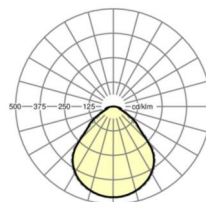

KARAKTERISTIEKEN

Bestelnummer	65713016170
EAN-nummer	4020863478972
CBS-code	94051190
Kenmerken	IP 20, Beschermingsklasse I, BAP 65°<3000, ENEC10 VDE, F, Indoor, CE
Schokbestendigheidsgraad IK	IK03
Omgevingstemperatuur	ta 25°C
Bijzondere eigenschappen	Ready for IoT
Garantieperiode	5 jaren
Overheidssubsidieprogramma's	BEG - federale subsidie voor efficiënte gebouwen (alleen geldig voor Duitsland)

ELEKTROTECHNIEK

Voorschakelapparaat	Elektronische driver DALI2 (1 stuks)
Systeemprestaties	25W
Netspanning	230V/50Hz
Aardlekschakelaar(s) (inschakelstroom)	13 stuks/B10, 24 stuks/B16, 25 stuks/C10, 40 stuks/C16
Energie-efficiëntieklasse/Lichtbron	C

LICHTTECHNIEK

Uitvoering	LED, Kleurweergave/Lichtkleur CRI ≥ 80 / 3000K
Kleurtolerantie (MacAdam)	3SDCM
Fotobiologische veiligheid (Armatuur)	RG0
Nominale lichtstroom	3194lm
LED Levensduur	100000h L80/B10 (Tq 25°C), 50000h L90/B50 (Tq 25°C)
Lichtopbrengst	128lm/W
UGR dw./l.	18.4 / 18.7

MECHANIEK

Kleur behuizing	verkeerswit RAL 9016
Maten (LxBxH/DxH)	1248mm x 239mm x 62mm
Gewicht (netto)	5kg
Kabelinvoer KE (X/Y)	0mm/0mm
Montagewijze	Enkele installatie aan het plafond, Plafondgemonteerde kabelgootinstallatie.

DEEP-LINK

<https://www.regiolux.de/nl/article/65713016170>