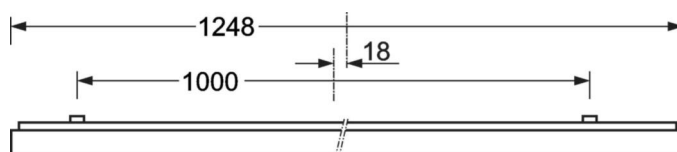

MECHANIEK

Kleur behuizing	verkeerswit RAL 9016
Maten (LxBxH/DxH)	1248mm x 239mm x 62mm
Gewicht (netto)	5.1kg
Kabelinvoer KE (X/Y)	0mm/0mm
Montagewijze	Enkele installatie aan het plafond, Plafondgemonteerde kabelgootinstallatie.

DEEP-LINK

<https://www.regiolux.de/nl/article/65713056170>

Referentie	LED 3200lm 830
ηLB	100 %
Φ ↓/↑	100 % / 0 %
UGR dw./l.	18.4 / 18.7
BAP	65° < 3000cd/m²

Maten

L	1248 mm	Lengte
B	239 mm	Breedte
H	62 mm	Hoogte
A1	1000 mm	Montageafstand bij enkelvoudige montage
A3	248 mm	Montageafstand tussen de lampen in lichtlijnopstelling
A4	125 mm	Montageafstand (breedte)
X	0 mm	Afstand kabelinvoering naar armatuurmidden op de X-as (lengte)
Y	0 mm	Afstand kabelinvoering naar armatuurmidden op de Y-as (dwars)