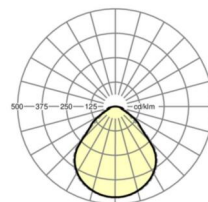

KARAKTERISTIEKEN

Bestelnummer	65713056170
EAN-nummer	4020863478989
CBS-code	94051190
Kenmerken	IP 20, Beschermingsklasse I, BAP 65°<3000, F, Indoor, CE
Schokbestendigheidsgraad IK	IK03
Omgevingstemperatuur	ta 25°C
Bijzondere eigenschappen	Ready for IoT
Garantieperiode	5 jaren
Overheidssubsidieprogramma's	BEG - federale subsidie voor efficiënte gebouwen (alleen geldig voor Duitsland)

ELEKTROTECHNIEK

Voorschakelapparaat	Elektronische driver DALI (1 stuks)
Light Control	netlife flex55
Systeemprestaties	25W
Netspanning	230V/50Hz
Aardlekschakelaar(s) (inschakelstroom)	13 stuks/B10, 24 stuks/B16, 25 stuks/C10, 40 stuks/C16
Energie-efficiëntieklasse/Lichtbron	C

LICHTTECHNIEK

Uitvoering	LED, Kleurweergave/Lichtkleur CRI ≥ 80 / 3000K
Kleurtolerantie (MacAdam)	3SDCM
Fotobiologische veiligheid (Armatuur)	RG0
Nominale lichtstroom	3194lm
LED Levensduur	100000h L80/B10 (Tq 25°C), 50000h L90/B50 (Tq 25°C)
Lichtopbrengst	128lm/W
UGR dw./l.	18.4 / 18.7

MECHANIEK

Kleur behuizing	verkeerswit RAL 9016
Maten (LxBxH/DxH)	1248mm x 239mm x 62mm
Gewicht (netto)	5.1kg
Kabelinvoer KE (X/Y)	0mm/0mm
Montagewijze	Enkele installatie aan het plafond, Plafondgemonteerde kabelgootinstallatie.

DEEP-LINK

<https://www.regiolux.de/nl/article/65713056170>