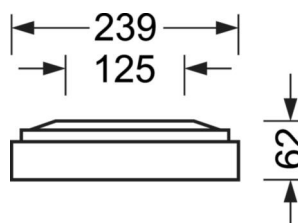

MECHANIEK

Kleur behuizing	verkeerswit RAL 9016
Maten (LxBxH/DxH)	1248mm x 239mm x 62mm
Gewicht (netto)	5.1kg
Kabelinvoer KE (X/Y)	0mm/0mm
Montagewijze	Enkele installatie aan het plafond, Plafondgemonteerde kabelgootinstallatie.

DEEP-LINK

<https://www.regiolux.de/nl/article/65713056170>

Referentie	LED 3200lm 830
ηLB	100 %
Φ ↓/↑	100 % / 0 %
UGR dw./l.	18.4 / 18.7
BAP	65° < 3000cd/m²

Maten

L	1248 mm	Lengte
B	239 mm	Breedte
H	62 mm	Hoogte
A1	1000 mm	Montageafstand bij enkelvoudige montage
A3	248 mm	Montageafstand tussen de lampen in lichtlijnopstelling
A4	125 mm	Montageafstand (breedte)
X	0 mm	Afstand kabelinvoering naar armatuurmidden op de X-as (lengte)
Y	0 mm	Afstand kabelinvoering naar armatuurmidden op de Y-as (dwars)