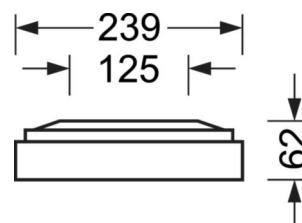

MECHANIEK

Kleur behuizing	verkeerswit RAL 9016
Maten (LxBxH/DxH)	1248mm x 239mm x 62mm
Gewicht (netto)	5kg
Kabelinvoer KE (X/Y)	0mm/0mm
Montagewijze	Enkele installatie aan het plafond, Plafondgemonteerde kabelgootinstallatie.

DEEP-LINK

<https://www.regiolux.de/nl/article/65713014170>

Referentie	LED 3200lm/25W 830
ηLB	100 %
Φ ↓/↑	100 % / 0 %
UGR dw./l.	18.4 / 18.7
BAP	65° < 3000cd/m ²

Maten

L	1248 mm	Lengte
B	239 mm	Breedte
H	62 mm	Hoogte
A1	1000 mm	Montageafstand bij enkelvoudige montage
A3	248 mm	Montageafstand tussen de lampen in lichtlijnopstelling
A4	125 mm	Montageafstand (breedte)
X	0 mm	Afstand kabelinvoering naar armatuurmidden op de X-as (lengte)
Y	0 mm	Afstand kabelinvoering naar armatuurmidden op de Y-as (dwars)