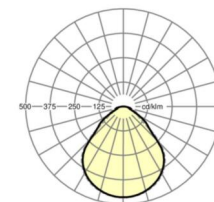

KARAKTERISTIEKEN

Bestelnummer	65713014170
EAN-nummer	4020863478231
CBS-code	94051190
Kenmerken	IP 20, Beschermingsklasse I, BAP 65°<3000, ENEC10 VDE, F, Indoor, CE
Schokbestendigheidsgraad IK	IK03
Omgevingstemperatuur	ta 25°C
Garantieperiode	5 jaren
Overheidssubsidieprogramma's	BEG - federale subsidie voor efficiënte gebouwen (alleen geldig voor Duitsland)

ELEKTROTECHNIEK

Voorschakelapparaat	Elektronische multilumen-driver, 4-stappen (1 stuks)
Systeemprestaties	25W-14W
Netspanning	230V/50Hz
Aardlekschakelaar(s) (inschakelstroom)	22 stuks/B10, 34 stuks/B16, 33 stuks/C10, 54 stuks/C16
Energie-efficiëntieklasse/Lichtbron	C

LICHTTECHNIEK

Uitvoering	LED, Kleurweergave/Lichtkleur CRI ≥ 80 / 3000K
Kleurtolerantie (MacAdam)	3SDCM
Fotobiologische veiligheid (Armatuur)	RGO
Nominale lichtstroom/schakelstappen (EDM)	3200lm/25W, 2800lm/21W, 2400lm/18W, 1900lm/14W
LED Levensduur	100000h L80/B10 (Tq 25°C), 50000h L90/B50 (Tq 25°C)
Lichtopbrengst	139lm/W-128lm/W
UGR dw./l.	18.4 / 18.7 (25W)

MECHANIEK

Kleur behuizing	verkeerswit RAL 9016
Maten (LxBxH/DxH)	1248mm x 239mm x 62mm
Gewicht (netto)	5kg
Kabelinvoer KE (X/Y)	0mm/0mm
Montagewijze	Enkele installatie aan het plafond, Plafondgemonteerde kabelgootinstallatie.

DEEP-LINK

<https://www.regiolux.de/nl/article/65713014170>