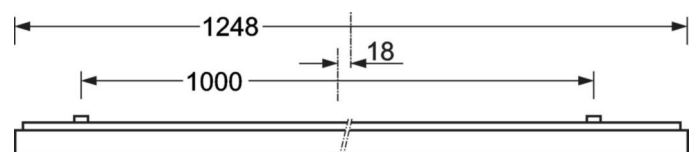

MECHANIEK

Kleur behuizing	verkeerswit RAL 9016
Maten (LxBxH/DxH)	1248mm x 239mm x 62mm
Gewicht (netto)	5kg
Kabelinvoer KE (X/Y)	0mm/0mm
Montagewijze	Enkele installatie aan het plafond, Plafondgemonteerde kabelgootinstallatie.

DEEP-LINK

<https://www.regiolux.de/nl/article/65713014170>

Referentie	LED 3200lm/25W 830
ηLB	100 %
Φ ↓/↑	100 % / 0 %
UGR dw./l.	18.4 / 18.7
BAP	65° < 3000cd/m ²

Maten

L	1248 mm	Lengte
B	239 mm	Breedte
H	62 mm	Hoogte
A1	1000 mm	Montageafstand bij enkelvoudige montage
A3	248 mm	Montageafstand tussen de lampen in lichtlijnopstelling
A4	125 mm	Montageafstand (breedte)
X	0 mm	Afstand kabelinvoering naar armatuurmidden op de X-as (lengte)
Y	0 mm	Afstand kabelinvoering naar armatuurmidden op de Y-as (dwars)