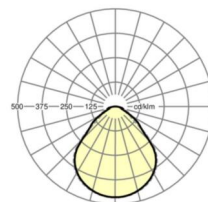

KARAKTERISTIEKEN

Bestelnummer	65713014175
EAN-nummer	4020863479009
CBS-code	94051190
Kenmerken	IP 20, Beschermingsklasse I, BAP 65°<3000, ENEC10 VDE, F, Indoor, CE
Schokbestendigheidsgraad IK	IK03
Omgevingstemperatuur	ta 25°C
Garantieperiode	5 jaren
Overheidssubsidieprogramma's	BEG - federale subsidie voor efficiënte gebouwen (alleen geldig voor Duitsland)

ELEKTROTECHNIEK

Voorschakelapparaat	Elektronische multilumen-driver, 4-stappen (1 stuks)
Systeemprestaties	25W-14W
Netspanning	230V/50Hz
Aardlekschakelaar(s) (inschakelstroom)	22 stuks/B10, 34 stuks/B16, 33 stuks/C10, 54 stuks/C16
Energie-efficiëntieklasse/Lichtbron	C

LICHTTECHNIEK

Uitvoering	LED, Kleurweergave/Lichtkleur CRI ≥ 80 / 3000K
Kleurtolerantie (MacAdam)	3SDCM
Fotobiologische veiligheid (Armatuur)	RGO
Nominale lichtstroom/schakelstappen (EDM)	3200lm/25W, 2800lm/21W, 2400lm/18W, 1900lm/14W
LED Levensduur	100000h L80/B10 (Tq 25°C), 50000h L90/B50 (Tq 25°C)
Lichtopbrengst	139lm/W-128lm/W
UGR dw./l.	18.4 / 18.7 (25W)

MECHANIEK

Kleur behuizing	zilvergrijs/wit aluminium RAL 9006/
Maten (LxBxH/DxH)	1248mm x 239mm x 62mm
Gewicht (netto)	5kg
Kabelinvoer KE (X/Y)	0mm/0mm
Montagewijze	Enkele installatie aan het plafond, Plafondgemonteerde kabelgootinstallatie.

DEEP-LINK

<https://www.regiolux.de/nl/article/65713014175>