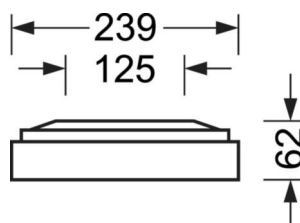

## LICHTTECHNIEK

Uitvoering	LED, Kleurweergave/Lichtkleur CRI ≥ 80 / 3000K
Kleurtolerantie (MacAdam)	3SDCM
Fotobiologische veiligheid (Armatuur)	RGO
Nominale lichtstroom/schakelstappen (EDM)	3200lm/25W, 2800lm/21W, 2400lm/18W, 1900lm/14W
LED Levensduur	100000h L80/B10 (Tq 25°C), 50000h L90/B50 (Tq 25°C)
Lichtopbrengst	139lm/W-128lm/W
UGR dw./l.	18.4 / 18.7 (25W)

## MECHANIEK

Kleur behuizing	zilvergrijs/wit aluminium RAL 9006/
Maten (LxBxH/DxH)	1248mm x 239mm x 62mm
Gewicht (netto)	5kg
Kabelinvoer KE (X/Y)	0mm/0mm
Montagewijze	Enkele installatie aan het plafond, Plafondgemonteerde kabelgootinstallatie.

## DEEP-LINK

<https://www.regiolux.de/nl/article/65713014175>

Referentie	LED 3200lm/25W 830
ηLB	100 %
Φ ↓/↑	100 % / 0 %
UGR dw./l.	18.4 / 18.7
BAP	65° < 3000cd/m²

**Maten**

L	1248 mm	Lengte
B	239 mm	Breedte
H	62 mm	Hoogte
A1	1000 mm	Montageafstand bij enkelvoudige montage
A3	248 mm	Montageafstand tussen de lampen in lichtlijnopstelling
A4	125 mm	Montageafstand (breedte)
X	0 mm	Afstand kabelinvoering naar armatuurmidden op de X-as (lengte)
Y	0 mm	Afstand kabelinvoering naar armatuurmidden op de Y-as (dwars)