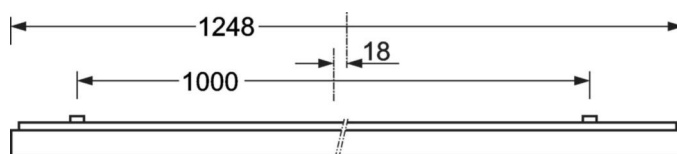

## LICHTTECHNIEK

Uitvoering	LED, Kleurweergave/Lichtkleur CRI ≥ 80 / 3000K
Kleurtolerantie (MacAdam)	3SDCM
Fotobiologische veiligheid (Armatuur)	RGO
Nominale lichtstroom/schakelstappen (EDM)	3200lm/25W, 2800lm/21W, 2400lm/18W, 1900lm/14W
LED Levensduur	100000h L80/B10 (Tq 25°C), 50000h L90/B50 (Tq 25°C)
Lichtopbrengst	139lm/W-128lm/W
UGR dw./l.	18.4 / 18.7 (25W)

## MECHANIEK

Kleur behuizing	zilvergrijs/wit aluminium RAL 9006/
Maten (LxBxH/DxH)	1248mm x 239mm x 62mm
Gewicht (netto)	5kg
Kabelinvoer KE (X/Y)	0mm/0mm
Montagewijze	Enkele installatie aan het plafond, Plafondgemonteerde kabelgootinstallatie.

## DEEP-LINK

<https://www.regiolux.de/nl/article/65713014175>

Referentie	LED 3200lm/25W 830
ηLB	100 %
Φ ↓/↑	100 % / 0 %
UGR dw./l.	18.4 / 18.7
BAP	65° < 3000cd/m²

**Maten**

L	1248 mm	Lengte
B	239 mm	Breedte
H	62 mm	Hoogte
A1	1000 mm	Montageafstand bij enkelvoudige montage
A3	248 mm	Montageafstand tussen de lampen in lichtlijnopstelling
A4	125 mm	Montageafstand (breedte)
X	0 mm	Afstand kabelinvoering naar armatuurmidden op de X-as (lengte)
Y	0 mm	Afstand kabelinvoering naar armatuurmidden op de Y-as (dwars)