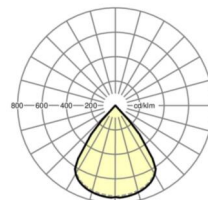

ELEKTROTECHNIEK

Voorschakelapparaat	Elektronische driver DALI2 (1 stuks)
Systeemprestaties	26W
Netspanning	230V/50Hz
Aardleischakelaar(s) (inschakelstroom)	18 stuks/B10, 28 stuks/B16, 30 stuks/C10, 46 stuks/C16
Energie-efficiëntieklasse/Lichtbron	C

LICHTTECHNIEK

Uitvoering	LED, Kleurweergave/Lichtkleur CRI ≥ 80 / 3000K
Kleurtolerantie (MacAdam)	3SDCM
Fotobiologische veiligheid (Armatuur)	RG1
Nominale lichtstroom	3567lm
LED Levensduur	50000h L80/B10 (Tq 25°C)
Lichtopbrengst	136lm/W
UGR dw./l.	18.1 / 18.0

MECHANIEK

Kleur behuizing	verkeerswit RAL 9016
Maten (LxBxH/DxH)	1411mm x 51mm x 81mm
Gewicht (netto)	3.5kg
Kabelinvoer KE (X/Y)	0mm/0mm
Montagewijze	Enkele installatie aan het plafond

Maten

L	1411 mm	Lengte
B	51 mm	Breedte
H	81 mm	Hoogte
A1	900 mm	Montageafstand bij enkelvoudige montage
X	0 mm	Afstand kabelinvoering naar armatuurmiddelen op de X-as (lengte)
Y	0 mm	Afstand kabelinvoering naar armatuurmiddelen op de Y-as (dwars)

DEEP-LINK

<https://www.regiolux.de/nl/article/60605036670>