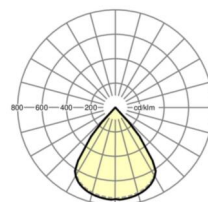

KARAKTERISTIEKEN

Bestelnummer	60602034170
EAN-nummer	4020863419340
CBS-code	94051190
Kenmerken	IP 20, Beschermingsklasse I, BAP 65°<100, F, Indoor, CE
Schokbestendigheidsgraad IK	IK02
Omgevingstemperatuur	ta 25°C
Garantieperiode	5 jaren
Overheidssubsidieprogramma's	BEG - federale subsidie voor efficiënte gebouwen (alleen geldig voor Duitsland)

ELEKTROTECHNIEK

Voorschakelapparaat	Elektronische driver (1 stuks)
Systeemprestaties	22W
Netspanning	230V/50Hz
Aardlekschakelaar(s) (inschakelstroom)	21 stuks/B10, 34 stuks/B16, 35 stuks/C10, 57 stuks/C16
Energie-efficiëntieklasse/Lichtbron	C

LICHTTECHNIEK

Uitvoering	LED, Kleurweergave/Lichtkleur CRI ≥ 80 / 3000K
Kleurtolerantie (MacAdam)	3SDCM
Fotobiologische veiligheid (Armatuur)	RG1
Nominale lichtstroom	2964lm
LED Levensduur	50000h L80/B10 (Tq 25°C)
Lichtopbrengst	135lm/W
UGR dw./l.	18.2 / 18.2

MECHANIEK

Kleur behuizing	verkeerswit RAL 9016
Maten (LxBxH/DxH)	1131mm x 51mm x 81mm
Gewicht (netto)	2.9kg
Kabelinvoer KE (X/Y)	0mm/0mm
Montagewijze	Enkele installatie aan het plafond

Maten

L	1131 mm	Lengte
B	51 mm	Breedte
H	81 mm	Hoogte
A1	900 mm	Montageafstand bij enkelvoudige montage
X	0 mm	Afstand kabelinvoering naar armatuurmiddelen op de X-as (lengte)
Y	0 mm	Afstand kabelinvoering naar armatuurmiddelen op de Y-as (dwars)

DEEP-LINK

<https://www.regiolux.de/nl/article/60602034170>