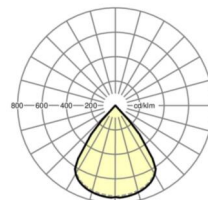

KARAKTERISTIEKEN

Bestelnummer	60602034175
EAN-nummer	4020863419357
CBS-code	94051190
Kenmerken	IP 20, Beschermingsklasse I, BAP 65°<100, F, Indoor, CE
Schokbestendigheidsgraad IK	IK02
Omgevingstemperatuur	ta 25°C
Garantieperiode	5 jaren
Overheidssubsidieprogramma's	BEG - federale subsidie voor efficiënte gebouwen (alleen geldig voor Duitsland)

ELEKTROTECHNIEK

Voorschakelapparaat	Elektronische driver (1 stuks)
Systeemprestaties	22W
Netspanning	230V/50Hz
Aardlekschakelaar(s) (inschakelstroom)	21 stuks/B10, 34 stuks/B16, 35 stuks/C10, 57 stuks/C16
Energie-efficiëntieklasse/Lichtbron	C

LICHTTECHNIEK

Uitvoering	LED, Kleurweergave/Lichtkleur CRI ≥ 80 / 3000K
Kleurtolerantie (MacAdam)	3SDCM
Fotobiologische veiligheid (Armatuur)	RG1
Nominale lichtstroom	2964lm
LED Levensduur	50000h L80/B10 (Tq 25°C)
Lichtopbrengst	135lm/W
UGR dw./l.	18.2 / 18.2

MECHANIEK

Kleur behuizing	zilvergrijs/wit aluminium RAL 9006/
Maten (LxBxH/DxH)	1131mm x 51mm x 81mm
Gewicht (netto)	2.9kg
Kabelinvoer KE (X/Y)	0mm/0mm
Montagewijze	Enkele installatie aan het plafond

Maten

L	1131 mm	Lengte
B	51 mm	Breedte
H	81 mm	Hoogte
A1	900 mm	Montageafstand bij enkelvoudige montage
X	0 mm	Afstand kabelinvoering naar armatuurmiddelen op de X-as (lengte)
Y	0 mm	Afstand kabelinvoering naar armatuurmiddelen op de Y-as (dwars)

DEEP-LINK

<https://www.regiolux.de/nl/article/60602034175>