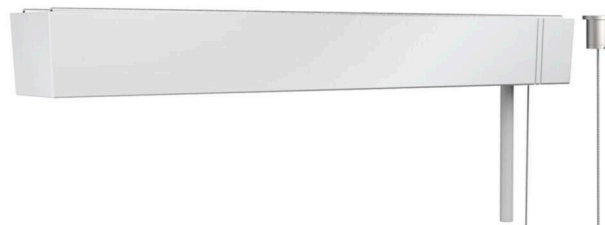

KARAKTERISTIEKEN

Bestelnummer	91101125121
EAN-nummer	4020863422890
CBS-code	94059900
Kenmerken	Indoor, CE

ELEKTROTECHNIEK

Bedrading	5x0.75mm²

MECHANIEK

Kleur behuizing	verkeerswit RAL 9016/wit
Maten (LxBxH/DxH)	317mm x 44.5mm x 39mm
Gewicht (netto)	0.58kg
Montagewijze	Individuele pendelmontage, Lichtband-pendelmontage

Maten

L	317 mm	Lengte
B	44.5 mm	Breedte
H	39 mm	Hoogte

DEEP-LINK

<https://www.regiolux.de/nl/article/91101125121>