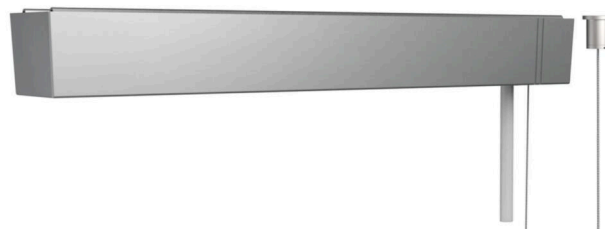

KARAKTERISTIEKEN

Bestelnummer	91101125135
EAN-nummer	4020863422906
CBS-code	94059900
Kenmerken	Indoor, CE

ELEKTROTECHNIEK

Bedrading	5x0.75mm²

MECHANIEK

Kleur behuizing	zilvergrijs/transparant
Maten (LxBxH/DxH)	317mm x 44.5mm x 39mm
Gewicht (netto)	0.58kg
Montagewijze	Individuele pendelmontage, Lichtband-pendelmontage

Maten

L	317 mm	Lengte
B	44.5 mm	Breedte
H	39 mm	Hoogte

DEEP-LINK

<https://www.regiolux.de/nl/article/91101125135>