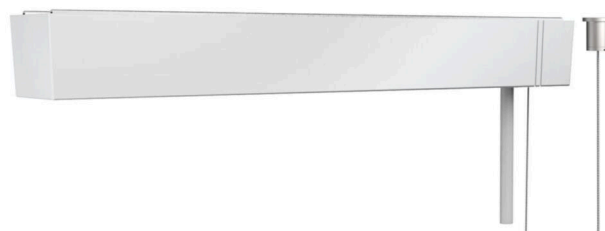

Rechthoekige baldakijn L=317mm vw, plafondcilinder metaal, 2 koorden D=1,2 L=1900; Kleur behuizing verkeerswit RAL 9016; - Anschlussleitung 5x0,75. Light Control: netlife flex10L; Regiolux Classificatie: netlife flex; Stuursignaal: DALI, Draadloos; Aantal voorschakelapparaten (max): 5; Communicatie: Bluetooth; App Naam: Casambi, 4remote BT; Compatibiliteit van het systeem: flex10; flex10X; flex10L; flex37; flex39; Hint: compatibel met Casambi; Toepassing: Kantoor, Vergaderruimtes, Nevenruimtes, Retail, Gangen, Garages, Klaslokalen, Sportzalen; Functie: Bewegingsdetectie*, Corridorfunctie*, Guided Light*, HCL (alleen met DT8-armaturen), Aanwezigheidsdetectie*, Daglichtregeling, Tuneable White (alleen met DT8-armaturen), Handmatig dimmen, *alleen met toebehoren mogelijk. Pendelset met geïntegreerde ontvanger Operation and configuration via the Casambi app.

KARAKTERISTIEKEN

Bestelnummer	91101025121
EAN-nummer	4020863377725
CBS-code	94059900
Kenmerken	Indoor, CE

ELEKTROTECHNIEK

Bedrading	5x0.75mm²

MECHANIEK

Kleur behuizing	verkeerswit RAL 9016
Maten (LxBxH/DxH)	317mm x 44.5mm x 39mm
Gewicht (netto)	0.58kg
Montagewijze	Individuele pendelmontage, Lichtband-pendelmontage

Maten

L	317 mm	Lengte
B	44.5 mm	Breedte
H	39 mm	Hoogte

DEEP-LINK

<https://www.regiolux.de/nl/article/91101025121>