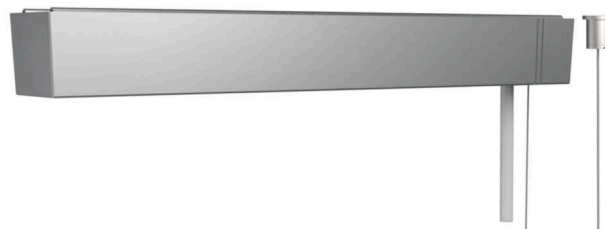

Rechthoekige baldakijn L=317mm sg, plafondcilinder metaal, 2 koorden D=1,2 L=1900; Kleur behuizing zilvergrijs/wit aluminium RAL 9006/; .
Anschlussleitung 5x0,75. Light Control: netlife flex10L; Regiolux Classificatie: netlife flex; Stuursignaal: DALI, Draadloos; Aantal voorschakelapparaten (max): 5; Communicatie: Bluetooth; App Naam: Casambi, 4remote BT; Compatibiliteit van het systeem: flex10; flex10X; flex10L; flex37; flex39; Hint: compatibel met Casambi; Toepassing: Kantoor, Vergaderruimtes, Nevenruimtes, Retail, Gangen, Garages, Klaslokalen, Sportzalen; Functie: Bewegingsdetectie*, Corridorfunctie*, Guided Light*, HCL (alleen met DT8-armaturen), Aanwezigheidsdetectie*, Daglichtregeling, Tuneable White (alleen met DT8-armaturen), Handmatig dimmen, *alleen met toebehoren mogelijk. Pendelset met geïntegreerde ontvanger Operation and configuration via the Casambi app.

KARAKTERISTIEKEN

Bestelnummer	91101025135
EAN-nummer	4020863377732
CBS-code	94059900
Kenmerken	Indoor, CE

ELEKTROTECHNIEK

Bedrading	5x0.75mm²

MECHANIEK

Kleur behuizing	zilvergrijs/wit aluminium RAL 9006/
Maten (LxBxH/DxH)	317mm x 44.5mm x 39mm
Gewicht (netto)	0.58kg
Montagewijze	Individuele pendelmontage, Lichtband-pendelmontage

Maten

L	317 mm	Lengte
B	44.5 mm	Breedte
H	39 mm	Hoogte

DEEP-LINK

<https://www.regiolux.de/nl/article/91101025135>