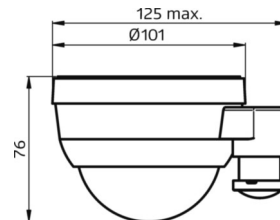

KARAKTERISTIEKEN

Bestelnummer	84508111200
EAN-nummer	4020863465538
CBS-code	85176200
Kenmerken	IP 54, Beschermingsklasse II, CE

ELEKTROTECHNIEK

Netspanning	230V/50Hz
Stuursignaal	Draadloos

MECHANIEK

Kleur behuizing	wit
Maten (LxBxH/DxH)	101mm x 76mm
Gewicht (netto)	0.095kg
Montagewijze	Enkele installatie aan het plafond

Maten

H	76 mm	Hoogte
D	101 mm	Diameter

DEEP-LINK

<https://www.regiolux.de/nl/article/84508111200>

LC SYSTEM

KARAKTERISTIEKEN

Regiolux Classificatie	netlife flex	
Stuursignaal	Draadloos	
Communicatie	Bluetooth	
Sensortechnologie	PIR - passieve infrarood	
Montagehoogte (min/max)	5m naar 16m	
App Naam	Casambi	
Compatibiliteit van het systeem	flex10; flex10X; flex10L; flex37; flex39	
Hint	kan in een netwerk worden geïntegreerd met andere controllers	
Systeemuitbreiding	flex37, flex39	
Toepassing	Industrie, Logistiek	
Functie	Bewegingsdetectie, Corridorfunctie, Guided Light, Daglichtregeling	

DETECTIEBEREIK

Montage hoogte	14m	16m
Ø max. zittend[S]	-	-
Ø max. radiaal[R]	30x19m	30x19m
Ø max. tangentieel[T]	30x19m	30x19m