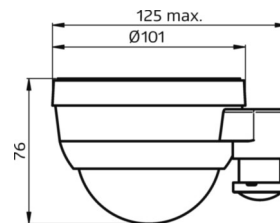

Regeleenheid+sensor

Sensor licht/beweging voor plafondopbouw. Draadloze bewegingsmelder DALI2 gecertificeerd; compatibel met Casambi; geïntegreerde lichtsensor voor automatische constante verlichtingsregeling; aansturing van max. 32 DALI-voorschakelapparaten in broadcast; instellingen en configuratie via Casambi-app; montagehoogte 5-16m. Beschermkorf optioneel

KARAKTERISTIEKEN

Bestelnummer	84508111201
EAN-nummer	4020863465545
CBS-code	85176200
Kenmerken	IP 54, Beschermingsklasse II, CE

ELEKTROTECHNIEK

Netspanning	230V/50Hz
Stuursignaal	DALI2-broadcast, Draadloos

MECHANIEK

Kleur behuizing	wit
Maten (LxBxH/DxH)	101mm x 76mm
Gewicht (netto)	0.095kg
Montagewijze	Enkele installatie aan het plafond

Maten

H	76 mm	Hoogte
D	101 mm	Diameter

DEEP-LINK

<https://www.regiolux.de/nl/article/84508111201>