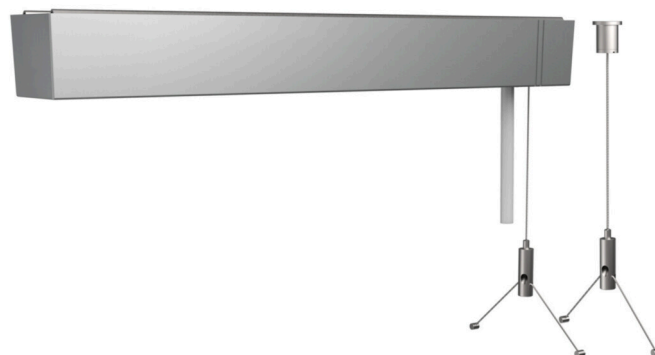

KARAKTERISTIEKEN

Bestelnummer	91210125135
EAN-nummer	4020863377817
CBS-code	94059900
Kenmerken	Indoor, CE

ELEKTROTECHNIEK

Bedrading	5x0.75mm²

MECHANIEK

Kleur behuizing	zilvergrijs/transparant
Maten (LxBxH/DxH)	317mm x 44.5mm x 39mm
Gewicht (netto)	0.6kg
Montagewijze	Individuele pendelmontage, Lichtband-pendelmontage, Structuur hanglamp

Maten

L	317 mm	Lengte
B	44.5 mm	Breedte
H	39 mm	Hoogte

DEEP-LINK

<https://www.regiolux.de/nl/article/91210125135>