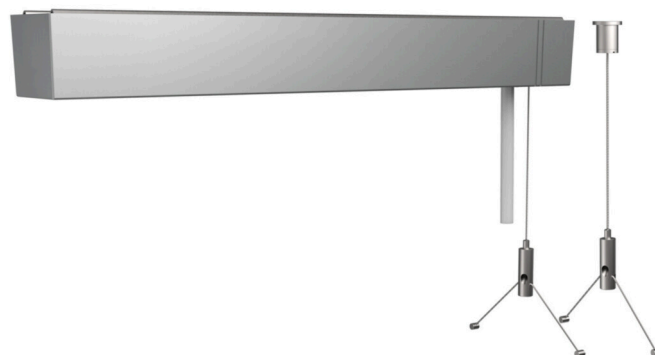

KARAKTERISTIEKEN

Bestelnummer	91230125135
EAN-nummer	4020863377756
CBS-code	94059900
Kenmerken	Indoor, CE

ELEKTROTECHNIEK

Bedrading	5x0.75mm²

MECHANIEK

Kleur behuizing	zilvergrijs/transparant
Maten (LxBxH/DxH)	317mm x 44.5mm x 39mm
Gewicht (netto)	0.6kg
Montagewijze	Individuele pendelmontage, Lichtband-pendelmontage, Structuur hanglamp

Maten

L	317 mm	Lengte
B	44.5 mm	Breedte
H	39 mm	Hoogte

DEEP-LINK

<https://www.regiolux.de/nl/article/91230125135>