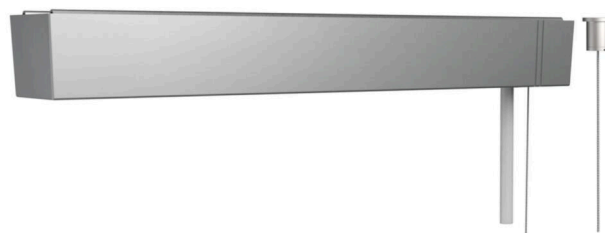

Accessoires - Decor kabelophanging met plafondcilinder

Rechthoekige baldakijn L=317mm sg, plafondcilinder metaal, 2 koorden D=1,2 L=1900; Kleur behuizing zilvergrijs/wit aluminium RAL 9006/; .
Anschlussleitung 5x0,75. Light Control: netlife easy01C; Regiolux Classificatie: netlife easy; Stuursignaal: DALI; Aantal voorschakelapparaten (max): 32;
Communicatie: Bluetooth; App Naam: Osram BT Config; Osram BT Control; Hint: Daarnaast kunnen max. 4 DALI-sensoren of DALI-knopkoppelingen
worden aangesloten; Systeemuitbreiding: easy01S; Toepassing: Kantoor, Vergaderruimtes, Gangen, Klaslokalen, Nevenruimtes; Functie:
Bewegingsdetectie*, Corridorfunctie*, Aanwezigheidsdetectie*, Daglichtregeling*, Tuneable White (alleen met DT8-armaturen), Handmatig dimmen,
*alleen met toebehoren mogelijk. Pendelset met geïntegreerde ontvanger Operation and configuration via the Osram BT Control app.

KARAKTERISTIEKEN

Bestelnummer	91100125135
EAN-nummer	4020863377695
CBS-code	94059900
Kenmerken	Indoor, CE

ELEKTROTECHNIEK

Bedrading	5x0.75mm ²
-----------	-----------------------

MECHANIEK

Kleur behuizing	zilvergrijs/wit aluminium RAL 9006/
Maten (LxBxH/DxH)	317mm x 44.5mm x 39mm
Gewicht (netto)	0.58kg
Montagewijze	Individuele pendelmontage, Lichtband-pendelmontage

Maten

L	317 mm	Lengte
B	44.5 mm	Breedte
H	39 mm	Hoogte

DEEP-LINK

<https://www.regiolux.de/nl/article/91100125135>

LC SYSTEM

KARAKTERISTIEKEN

Regiolux Classificatie	netlife easy
Stuursignaal	DALI
Aantal voorschakelapparaten (max)	32
Communicatie	Bluetooth
App Naam	Osram BT Config; Osram BT Control
Hint	Daarnaast kunnen max. 4 DALI-sensoren of DALI-knopkoppelingen worden aangesloten
Systeemuitbreiding	easy01S
Toepassing	Kantoor, Vergaderruimtes, Gangen, Klaslokalen, Nevenruimtes
Functie	Bewegingsdetectie*, Corridorfunctie*, Aanwezigheidsdetectie*, Daglichtregeling*, Tuneable White (alleen met DT8-armaturen), Handmatig dimmen, *alleen met toebehoren mogelijk