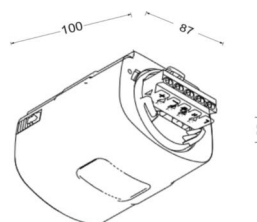

ELEKTROTECHNIEK

Systeemprestaties	1W
Netspanning	230V/50Hz

LICHTTECHNIEK

LED Levensduur	50000h (Tq 45°C)
----------------	------------------

MECHANIEK

Kleur behuizing	wit overeenkomstig RAL 9003
Maten (LxBxH/DxH)	100mm x 87mm x 66mm
Gewicht (netto)	0.26kg
Kabelinvoer KE	aan voorkant
Montagewijze	Enkele installatie aan het plafond, Individuele pendelmontage, Wandopbouw, Bevestigingsrail voor pendulum aan ketting.

Maten

L	100 mm	Lengte
B	87 mm	Breedte
H	66 mm	Hoogte

DEEP-LINK

<https://www.regiolux.de/nl/article/50119000100>

LC SYSTEM

KARAKTERISTIEKEN

Regiolux Classificatie	netlife easy
Stuursignaal	schakelen
Aantal voorschakelapparaten (max)	350W LED
Communicatie	bedraad
Sensortechnologie	HF - high frequency
Montagehoogte (min/max)	0.5m naar 5m
Toepassing	Gangen, Garages, Nevenruimtes
Functie	Bewegingsdetectie