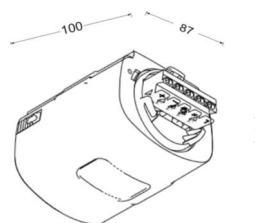

KARAKTERISTIEKEN

Bestelnummer	50119002100
EAN-nummer	4020863391103
CBS-code	85365080
Kenmerken	IP 65, Beschermingsklasse I, F, D, Indoor, CE
Schokbestendigheidsgraad IK	IK08 (-20°C bis 45°C)
Omgevingstemperatuur	ta -20°C naar 45°C
Garantieperiode	5 jaren

ELEKTROTECHNIEK

Systeemprestaties	1W
Netspanning	230V/50Hz

LICHTTECHNIEK

LED Levensduur	10000h (Tq 45°C)

MECHANIEK

Kleur behuizing	wit overeenkomstig RAL 9003
Maten (LxBxH/DxH)	100mm x 87mm x 66mm
Gewicht (netto)	0.27kg
Kabelinvoer KE	aan voorkant
Montagewijze	Enkele installatie aan het plafond, Individuele pendelmontage, Wandopbouw, Bevestigingsrail voor pendulum aan ketting.

Maten

L	100 mm	Lengte
B	87 mm	Breedte
H	66 mm	Hoogte

DEEP-LINK

<https://www.regiolux.de/nl/article/50119002100>