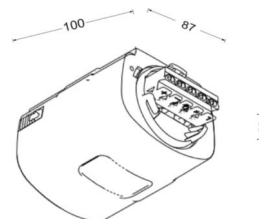

ELEKTROTECHNIEK

Systeemprestaties	2W
Netspanning	230V/50Hz

LICHTTECHNIEK

LED Levensduur	50000h (Tq 45°C)
----------------	------------------

MECHANIEK

Kleur behuizing	wit overeenkomstig RAL 9003
Maten (LxBxH/DxH)	100mm x 87mm x 66mm
Gewicht (netto)	0.25kg
Kabelinvoer KE	aan voorkant
Montagewijze	Enkele installatie aan het plafond, Individuele pendelmontage, Wandopbouw, Bevestigingsrail voor pendulum aan ketting.

Maten

L	100 mm	Lengte
B	87 mm	Breedte
H	66 mm	Hoogte

DEEP-LINK

<https://www.regiolux.de/nl/article/50119001100>

LC SYSTEM

KARAKTERISTIEKEN

Regiolux Classificatie	netlife flex
Stuursignaal	DALI, Draadloos
Aantal voorschakelapparaten (max)	32
Communicatie	Bluetooth
App Naam	Casambi, 4remote BT
Compatibiliteit van het systeem	easy01S; flex10; flex10X; flex10L; flex37; flex39
Hint	compatibel met Casambi
Toepassing	Kantoor, Vergaderruimtes, Nevenruimtes, Retail, Industrie, Logistiek, Gangen, Garages, Klaslokalen
Functie	Bewegingsdetectie*, Corridorfunctie*, Guided Light*, HCL (alleen met DT8-armaturen), Aanwezigheidsdetectie*, Daglichtregeling*, Tuneable White (alleen met DT8-armaturen), Handmatig dimmen, *alleen met toebehoren mogelijk