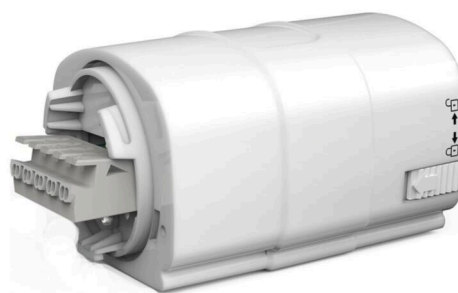

KARAKTERISTIEKEN

Bestelnummer	50119001100
EAN-nummer	4020863391110
CBS-code	85365080
Kenmerken	IP 65, Beschermingsklasse I, F, D, Indoor, CE
Schokbestendigheidsgraad IK	IK08 (0°C bis 45°C)
Omgevingstemperatuur	ta 0°C naar 45°C
Garantieperiode	5 jaren

ELEKTROTECHNIEK

Systeemprestaties	2W
Netspanning	230V/50Hz

LICHTTECHNIEK

LED Levensduur	50000h (Tq 45°C)

MECHANIEK

Kleur behuizing	wit overeenkomstig RAL 9003
Maten (LxBxH/DxH)	100mm x 87mm x 66mm
Gewicht (netto)	0.25kg
Kabelinvoer KE	aan voorkant
Montagewijze	Enkele installatie aan het plafond, Individuele pendelmontage, Wandopbouw, Bevestigingsrail voor pendulum aan ketting.

Maten

L	100 mm	Lengte
B	87 mm	Breedte
H	66 mm	Hoogte

DEEP-LINK

<https://www.regiolux.de/nl/article/50119001100>