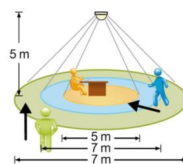

Accessoires - Regeling toebehoren elektrotechniek - netlife-module voor agila

Kleur behuizing verkeerswit RAL 9016; . Light Control: netlife easyM5S5; Regiolux Classificatie: netlife easy; Stuursignaal: DALI-broadcast; Aantal voorschakelapparaten (max): 32; Communicatie: bedraad; Sensortechnologie: PIR - passieve infrarood; Montagehoogte (min/max): 2m naar 5m; Detectiebereik: max. D=7m; Afstandsbediening: 84501041200; Afstandsbediening optioneel: 84501042100; Toepassing: Kantoor, Nevenruimtes, Vergaderruimtes, Klaslokalen, Gangen; Functie: Bewegingsdetectie, Aanwezigheidsdetectie, Daglichtregeling, Handmatig dimmen, Corridorfunctie.

KARAKTERISTIEKEN

Bestelnummer	60609000100
EAN-nummer	4020863448364
CBS-code	90328900
Kenmerken	IP 20, Indoor, CE

ELEKTROTECHNIEK

Netspanning	230V/50Hz

MECHANIEK

Kleur behuizing	verkeerswit RAL 9016
Maten (LxBxH/DxH)	160mm x 51mm x 69mm
Gewicht (netto)	0.08kg
Montagewijze	Enkele installatie aan het plafond, Individuele pendelmontage, Lichtband-pendelmontage

Maten

L	160 mm	Lengte
B	51 mm	Breedte
H	69 mm	Hoogte

DEEP-LINK

<https://www.regiolux.de/nl/article/60609000100>