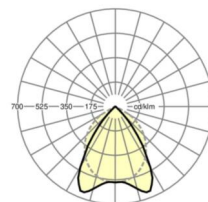

KARAKTERISTIEKEN

Bestelnummer	76020404160
EAN-nummer	4020863312863
CBS-code	94051190
Kenmerken	IP 20, Beschermingsklasse I, y $65^\circ < 1000 \text{ cd/m}^2$, ENEC10 VDE, F, Indoor, CE
Schokbestendigheidsgraad IK	IK03
Omgevingstemperatuur	ta 25°C
Garantieperiode	5 jaren
Overheidssubsidieprogramma's	BEG - federale subsidie voor efficiënte gebouwen (alleen geldig voor Duitsland)

ELEKTROTECHNIEK

Voorschakelapparaat	Elektronische driver (1 stuks)
Systeemprestaties	21W
Netspanning	230V/50Hz
Energie-efficiëntieklasse/Lichtbron	B

LICHTTECHNIEK

Uitvoering	LED, Kleurweergave/Lichtkleur CRI ≥ 80 / 4000K
Kleurtolerantie (MacAdam)	3SDCM
Nominale lichtstroom	3185lm
LED Levensduur	50000h L80/B10 (Tq 25°C)
Lichtopbrengst	151lm/W
UGR dw./l.	10.6 / 15.8

MECHANIEK

Kleur behuizing	verkeerswit RAL 9016
Maten (LxBxH/DxH)	621.5mm x 621.5mm x 58mm
Diepte	51mm
Plafondsysteem	Plafond met zichtbare T-profielen [s-TS] (625x625mm), verborgen symmetrische railconstructie [VS] (625x625mm), uitsparing in plafond [AD]
Plafonduitsnede (LxB/D)	585mm x 585mm
Inbouwdiepte	120mm [AD]; 250mm [s-TS]; 140mm [s-TS] min; 120mm [VS]
Gewicht (netto)	3.9kg
Montagewijze	Inlegmontage, Individuele plafondinbouwmontage

DEEP-LINK

<https://www.regiolux.de/nl/article/76020404160>