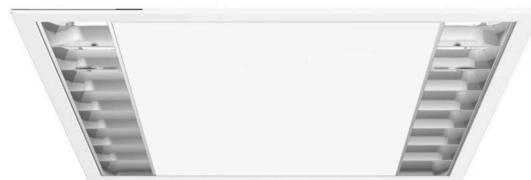

KARAKTERISTIEKEN

Bestelnummer	76020404160
EAN-nummer	4020863312863
CBS-code	94051190
Kenmerken	IP 20, Beschermingsklasse I, y $65^\circ < 1000 \text{ cd/m}^2$, ENEC10 VDE, F, Indoor, CE
Schokbestendigheidsgraad IK	IK03
Omgevingstemperatuur	ta 25°C
Garantieperiode	5 jaren
Overheidssubsidieprogramma's	BEG - federale subsidie voor efficiënte gebouwen (alleen geldig voor Duitsland)

ELEKTROTECHNIEK

Voorschakelapparaat	Elektronische driver (1 stuks)
Systeemprestaties	21W
Netspanning	230V/50Hz
Energie-efficiëntieklasse/Lichtbron	B

LICHTTECHNIEK

Uitvoering	LED, Kleurweergave/Lichtkleur CRI ≥ 80 / 4000K
Kleurtolerantie (MacAdam)	3SDCM
Nominale lichtstroom	3185lm
LED Levensduur	50000h L80/B10 (Tq 25°C)
Lichtopbrengst	151lm/W
UGR dw./l.	10.6 / 15.8

MECHANIEK

Kleur behuizing	verkeerswit RAL 9016
Maten (LxBxH/DxH)	621.5mm x 621.5mm x 58mm
Diepte	51mm
Plafondsysteem	Plafond met zichtbare T-profielen [s-TS] (625x625mm), verborgen symmetrische railconstructie [VS] (625x625mm), uitsparing in plafond [AD]
Plafonduitsnede (LxB/D)	585mm x 585mm
Inbouwdiepte	120mm [AD]; 250mm [s-TS]; 140mm [s-TS] min; 120mm [VS]
Gewicht (netto)	3.9kg
Montagewijze	Inlegmontage, Individuele plafondinbouwmontage

DEEP-LINK

<https://www.regiolux.de/nl/article/76020404160>