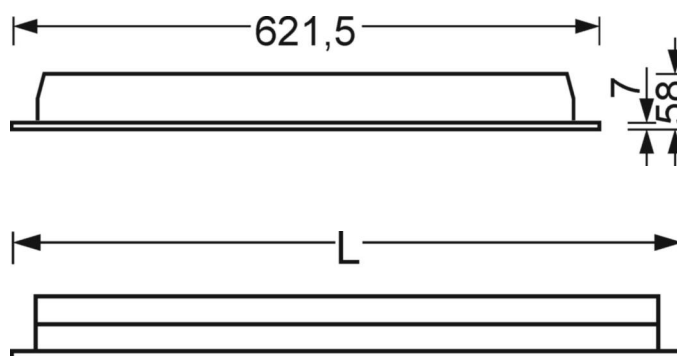

Referentie	LED 3200lm 840
η_{LB}	100 %
$\Phi_{\downarrow/\uparrow}$	100 % / 0 %
UGR dw./l.	10.6 / 15.8
BAP	$65^\circ < 1000 \text{ cd/m}^2$