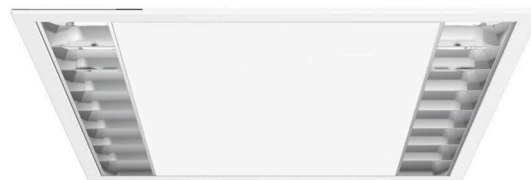

KARAKTERISTIEKEN

Bestelnummer	76620504160
EAN-nummer	4020863312580
CBS-code	94051190
Kenmerken	IP 20, Beschermingsklasse I, y $65^\circ < 1000 \text{ cd/m}^2$, ENEC10 VDE, F, Indoor, CE
Schokbestendigheidsgraad IK	IK03
Omgevingstemperatuur	ta 25°C
Garantieperiode	5 jaren
Overheidssubsidieprogramma's	BEG - federale subsidie voor efficiënte gebouwen (alleen geldig voor Duitsland)

ELEKTROTECHNIEK

Voorschakelapparaat	Elektronische driver (1 stuks)
Systeemprestaties	29W
Netspanning	230V/50Hz
Energie-efficiëntieklasse/Lichtbron	B

LICHTTECHNIEK

Uitvoering	LED, Kleurweergave/Lichtkleur CRI ≥ 80 / 4000K
Kleurtolerantie (MacAdam)	3SDCM
Nominale lichtstroom	4119lm
LED Levensduur	50000h L80/B10 (Tq 25°C)
Lichtopbrengst	144lm/W
UGR dw./l.	11.5 / 16.7

MECHANIEK

Kleur behuizing	verkeerswit RAL 9016
Maten (LxBxH/DxH)	596.5mm x 596.5mm x 58mm
Diepte	51mm
Plafondsysteem	Plafond met zichtbare T-profielen [s-TS] (600x600mm), verborgen symmetrische railconstructie [VS] (600x600mm), uitsparing in plafond [AD]
Plafonduitsnede (LxB/D)	585mm x 585mm
Inbouwdiepte	120mm [AD]; 250mm [s-TS]; 140mm [s-TS] min; 120mm [VS]
Gewicht (netto)	3.9kg
Montagewijze	Inlegmontage, Individuele plafondinbouwmontage

DEEP-LINK

<https://www.regiolux.de/nl/article/76620504160>