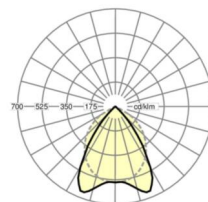

KARAKTERISTIEKEN

Bestelnummer	76620504160
EAN-nummer	4020863312580
CBS-code	94051190
Kenmerken	IP 20, Beschermingsklasse I, y $65^\circ < 1000 \text{ cd/m}^2$, ENEC10 VDE, F, Indoor, CE
Schokbestendigheidsgraad IK	IK03
Omgevingstemperatuur	ta 25°C
Garantieperiode	5 jaren
Overheidssubsidieprogramma's	BEG - federale subsidie voor efficiënte gebouwen (alleen geldig voor Duitsland)

ELEKTROTECHNIEK

Voorschakelapparaat	Elektronische driver (1 stuks)
Systeemprestaties	29W
Netspanning	230V/50Hz
Energie-efficiëntieklasse/Lichtbron	B

LICHTTECHNIEK

Uitvoering	LED, Kleurweergave/Lichtkleur CRI ≥ 80 / 4000K
Kleurtolerantie (MacAdam)	3SDCM
Nominale lichtstroom	4119lm
LED Levensduur	50000h L80/B10 (Tq 25°C)
Lichtopbrengst	144lm/W
UGR dw./l.	11.5 / 16.7

MECHANIEK

Kleur behuizing	verkeerswit RAL 9016
Maten (LxBxH/DxH)	596.5mm x 596.5mm x 58mm
Diepte	51mm
Plafondsysteem	Plafond met zichtbare T-profielen [s-TS] (600x600mm), verborgen symmetrische railconstructie [VS] (600x600mm), uitsparing in plafond [AD]
Plafonduitsnede (LxB/D)	585mm x 585mm
Inbouwdiepte	120mm [AD]; 250mm [s-TS]; 140mm [s-TS] min; 120mm [VS]
Gewicht (netto)	3.9kg
Montagewijze	Inlegmontage, Individuele plafondinbouwmontage

DEEP-LINK

<https://www.regiolux.de/nl/article/76620504160>