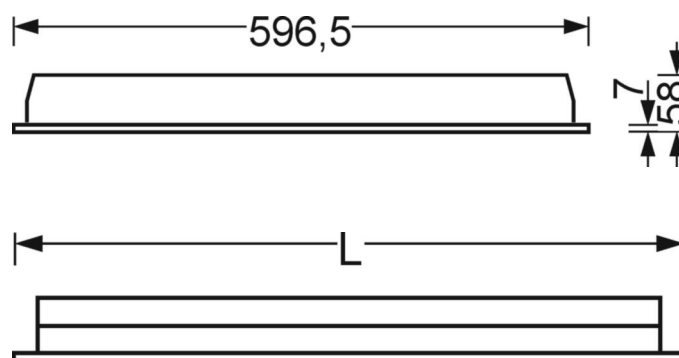

## MECHANIEK

Kleur behuizing	verkeerswit RAL 9016
Maten (LxBxH/DxH)	596.5mm x 596.5mm x 58mm
Diepte	51mm
Plafondsysteem	Plafond met zichtbare T-profielen [s-TS] (600x600mm), verborgen symmetrische railconstructie [VS] (600x600mm), uitsparing in plafond [AD]
Plafonduitsnede (LxB/D)	585mm x 585mm
Inbouwdiepte	120mm [AD]; 250mm [s-TS]; 140mm [s-TS] min; 120mm [VS]
Gewicht (netto)	3.9kg
Montagewijze	Inlegmontage, Individuele plafondinbouwmontage

## Maten

<b>L</b>	596.5 mm	Lengte
<b>B</b>	596.5 mm	Breedte
<b>H</b>	58 mm	Hoogte
<b>T</b>	51 mm	Diepte
<b>DA(L)</b>	585 mm	Profielmaat lengte
<b>DA(B)</b>	585 mm	Profielmaat breedte
<b>Et(min)</b>	140 mm	Plafondafstand minimaal - Minimummaat (zichtbare T-profielen)
<b>Et(AD)</b>	120 mm	Plafondafstand minimaal (gezaagde plafondopeningen)
<b>Et(TS)</b>	250 mm	Plafondafstand minimaal - aanbevolen (zichtbare T-profielen)
<b>Et(VS)</b>	120 mm	Plafondafstand minimaal (verdekt symmetrisch)
<b>MLTS1</b>	600 mm	Modulemaat lengte (zichtbare T-profiel)
<b>MLTS_1/2</b>	600	Modulemaat lengte (zichtbare T-profiel) 1/2
<b>MLVS</b>	600 mm	Modulemaat lengte (verdekt symmetrisch)
<b>MBTS1</b>	600 mm	Modulemaat breedte (zichtbare T-profielen)
<b>MBTS_1/2</b>	600	Modulemaat breedte (zichtbare T-profiel) 1/2
<b>MBVS</b>	600 mm	Modulemaat breedte (verdekt symmetrisch)