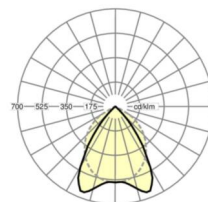

KARAKTERISTIEKEN

Bestelnummer	76620404160
EAN-nummer	4020863312603
CBS-code	94051190
Kenmerken	IP 20, Beschermingsklasse I, y $65^\circ < 1000 \text{ cd/m}^2$, ENEC10 VDE, F, Indoor, CE
Schokbestendigheidsgraad IK	IK03
Omgevingstemperatuur	ta 25°C
Garantieperiode	5 jaren
Overheidssubsidieprogramma's	BEG - federale subsidie voor efficiënte gebouwen (alleen geldig voor Duitsland)

ELEKTROTECHNIEK

Voorschakelapparaat	Elektronische driver (1 stuks)
Systeemprestaties	21W
Netspanning	230V/50Hz
Energie-efficiëntieklasse/Lichtbron	B

LICHTTECHNIEK

Uitvoering	LED, Kleurweergave/Lichtkleur CRI ≥ 80 / 4000K
Kleurtolerantie (MacAdam)	3SDCM
Nominale lichtstroom	3185lm
LED Levensduur	50000h L80/B10 (Tq 25°C)
Lichtopbrengst	151lm/W
UGR dw./l.	10.6 / 15.8

MECHANIEK

Kleur behuizing	verkeerswit RAL 9016
Maten (LxBxH/DxH)	596.5mm x 596.5mm x 58mm
Diepte	51mm
Plafondsysteem	Plafond met zichtbare T-profielen [s-TS] (600x600mm), verborgen symmetrische railconstructie [VS] (600x600mm), uitsparing in plafond [AD]
Plafonduitsnede (LxB/D)	585mm x 585mm
Inbouwdiepte	120mm [AD]; 250mm [s-TS]; 140mm [s-TS] min; 120mm [VS]
Gewicht (netto)	3.9kg
Montagewijze	Inlegmontage, Individuele plafondinbouwmontage

DEEP-LINK

<https://www.regiolux.de/nl/article/76620404160>