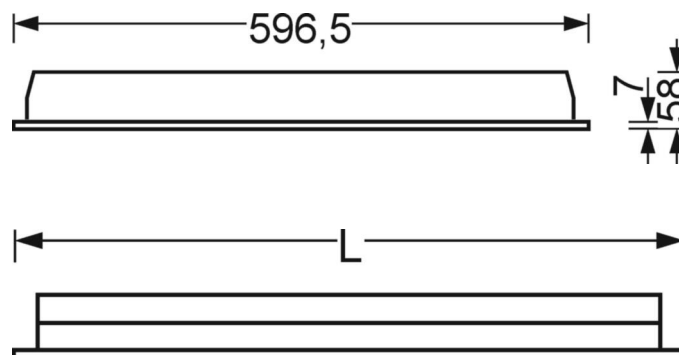

## LICHTTECHNIEK

Uitvoering	LED, Kleurweergave/Lichtkleur CRI $\geq 80$ / 4000K
Kleurtolerantie (MacAdam)	3SDCM
Nominale lichtstroom	3185lm
LED Levensduur	50000h L80/B10 (Tq 25°C)
Lichtopbrengst	151lm/W
UGR dw./l.	10.6 / 15.8

## MECHANIEK

Kleur behuizing	verkeerswit RAL 9016
Maten (LxBxH/DxH)	596.5mm x 596.5mm x 58mm
Diepte	51mm
Plafondsysteem	Plafond met zichtbare T-profielen [s-TS] (600x600mm), verborgen symmetrische railconstructie [VS] (600x600mm), uitsparing in plafond [AD]
Plafonduitsnede (LxB/D)	585mm x 585mm
Inbouwdiepte	120mm [AD]; 250mm [s-TS]; 140mm [s-TS] min; 120mm [VS]
Gewicht (netto)	3.9kg
Montagewijze	Inlegmontage, Individuele plafondinbouwmontage

**Maten**

<b>L</b>	596.5 mm	Lengte
<b>B</b>	596.5 mm	Breedte
<b>H</b>	58 mm	Hoogte
<b>T</b>	51 mm	Diepte
<b>DA(L)</b>	585 mm	Profielmaat lengte
<b>DA(B)</b>	585 mm	Profielmaat breedte
<b>Et(min)</b>	140 mm	Plafondafstand minimaal - Minimummaat (zichtbare T-profielen)
<b>Et(AD)</b>	120 mm	Plafondafstand minimaal (gezaagde plafondopeningen)
<b>Et(TS)</b>	250 mm	Plafondafstand minimaal - aanbevolen (zichtbare T-profielen)
<b>Et(VS)</b>	120 mm	Plafondafstand minimaal (verdekt symmetrisch)
<b>MLTS1</b>	600 mm	Modulemaat lengte (zichtbare T-profiel)
<b>MLTS_1/2</b>	600	Modulemaat lengte (zichtbare T-profiel) 1/2
<b>MLVS</b>	600 mm	Modulemaat lengte (verdekt symmetrisch)
<b>MBTS1</b>	600 mm	Modulemaat breedte (zichtbare T-profielen)
<b>MBTS_1/2</b>	600	Modulemaat breedte (zichtbare T-profiel) 1/2
<b>MBVS</b>	600 mm	Modulemaat breedte (verdekt symmetrisch)