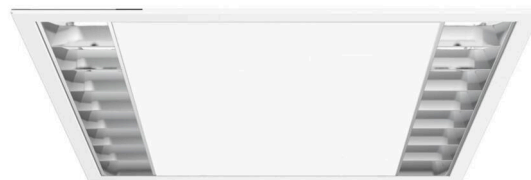

KARAKTERISTIEKEN

Bestelnummer	76620404160
EAN-nummer	4020863312603
CBS-code	94051190
Kenmerken	IP 20, Beschermingsklasse I, y $65^\circ < 1000 \text{ cd/m}^2$, ENEC10 VDE, F, Indoor, CE
Schokbestendigheidsgraad IK	IK03
Omgevingstemperatuur	ta 25°C
Garantieperiode	5 jaren
Overheidssubsidieprogramma's	BEG - federale subsidie voor efficiënte gebouwen (alleen geldig voor Duitsland)

ELEKTROTECHNIEK

Voorschakelapparaat	Elektronische driver (1 stuks)
Systeemprestaties	21W
Netspanning	230V/50Hz
Energie-efficiëntieklasse/Lichtbron	B

LICHTTECHNIEK

Uitvoering	LED, Kleurweergave/Lichtkleur CRI ≥ 80 / 4000K
Kleurtolerantie (MacAdam)	3SDCM
Nominale lichtstroom	3185lm
LED Levensduur	50000h L80/B10 (Tq 25°C)
Lichtopbrengst	151lm/W
UGR dw./l.	10.6 / 15.8

MECHANIEK

Kleur behuizing	verkeerswit RAL 9016
Maten (LxBxH/DxH)	596.5mm x 596.5mm x 58mm
Diepte	51mm
Plafondsysteem	Plafond met zichtbare T-profielen [s-TS] (600x600mm), verborgen symmetrische railconstructie [VS] (600x600mm), uitsparing in plafond [AD]
Plafonduitsnede (LxB/D)	585mm x 585mm
Inbouwdiepte	120mm [AD]; 250mm [s-TS]; 140mm [s-TS] min; 120mm [VS]
Gewicht (netto)	3.9kg
Montagewijze	Inlegmontage, Individuele plafondinbouwmontage

DEEP-LINK

<https://www.regiolux.de/nl/article/76620404160>