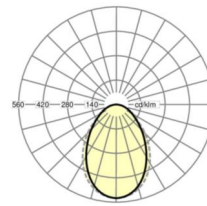

KARAKTERISTIEKEN

Bestelnummer	50802118670
EAN-nummer	4020863356768
CBS-code	94051190
Kenmerken	IP 20, Beschermingsklasse I, BAP 65° < 3000, F, F-dak, Indoor, CE
Schokbestendigheidsgraad IK	IK02
Omgevingstemperatuur	ta 25°C
Garantieperiode	5 jaren

ELEKTROTECHNIEK

Voorschakelapparaat	Elektronische driver M5S5 DALI (1 stuks)
Systeemprestaties	35W
Netspanning	230V/50Hz
Aardlekschakelaar(s) (inschakelstroom)	14 stuks/B10, 23 stuks/B16, 23 stuks/C10, 38 stuks/C16
Energie-efficiëntieklasse/Lichtbron	C

LICHTTECHNIEK

Uitvoering	LED, Kleurweergave/Lichtkleur CRI ≥ 80 / 4000K
Kleurtolerantie (MacAdam)	3SDCM
Fotobiologische veiligheid (Armatuur)	RG0
Nominale lichtstroom	4015lm
LED Levensduur	50000h L80/B10 (Tq 25°C)
Lichtopbrengst	116lm/W
UGR dw./l.	18.6 / 18.9

MECHANIEK

Kleur behuizing	verkeerswit RAL 9016
Maten (LxBxH/DxH)	622mm x 622mm x 102mm
Diepte	100mm
Plafondsysteem	Plafond met zichtbare T-profielen [s-TS] (625x625mm), verborgen symmetrische railconstructie [VS] (625x625mm), uitsparing in plafond [AD]
Plafonduitsnede (LxB/D)	585mm x 591mm
Inbouwdiepte	120mm [AD]; 250mm [s-TS]; 120mm [VS]
Gewicht (netto)	5.5kg
Montagewijze	Inlegmontage, Individuele plafondinbouwmontage

DEEP-LINK

<https://www.regiolux.de/nl/article/50802118670>