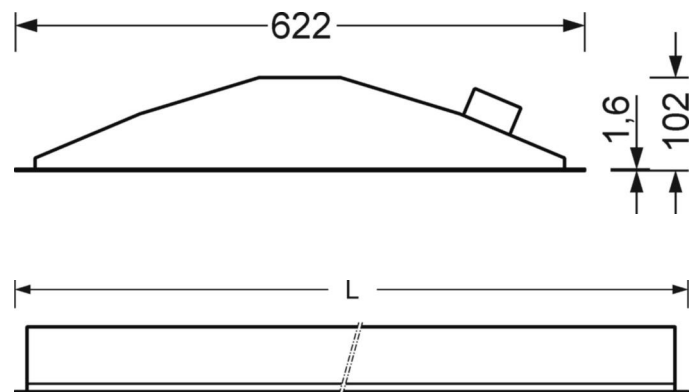

## MECHANIEK

Kleur behuizing	verkeerswit RAL 9016
Maten (LxBxH/DxH)	622mm x 622mm x 102mm
Diepte	100mm
Plafondsysteem	Plafond met zichtbare T-profielen [s-TS] (625x625mm), verborgen symmetrische railconstructie [VS] (625x625mm), uitsparing in plafond [AD]
Plafonduitsnede (LxB/D)	585mm x 591mm
Inbouwdiepte	120mm [AD]; 250mm [s-TS]; 120mm [VS]
Gewicht (netto)	5.5kg
Montagewijze	Inlegmontage, Individuele plafondinbouwmontage

**Maten**

<b>L</b>	622 mm	Lengte
<b>B</b>	622 mm	Breedte
<b>H</b>	102 mm	Hoogte
<b>T</b>	100 mm	Diepte
<b>DA(L)</b>	585 mm	Profielmaat lengte
<b>DA(B)</b>	591 mm	Profielmaat breedte
<b>Et(AD)</b>	120 mm	Plafondafstand minimaal (gezaagde plafondopeningen)
<b>Et(TS)</b>	250 mm	Plafondafstand minimaal - aanbevolen (zichtbare T-profielen)
<b>Et(VS)</b>	120 mm	Plafondafstand minimaal (verdekt symmetrisch)
<b>MLTS1</b>	625 mm	Modulemaat lengte (zichtbare T-profiel)
<b>MLTS_1/2</b>	625	Modulemaat lengte (zichtbare T-profiel) 1/2
<b>MLVS</b>	625 mm	Modulemaat lengte (verdekt symmetrisch)
<b>MBTS1</b>	625 mm	Modulemaat breedte (zichtbare T-profielen)
<b>MBTS_1/2</b>	625	Modulemaat breedte (zichtbare T-profiel) 1/2
<b>MBVS</b>	625 mm	Modulemaat breedte (verdekt symmetrisch)