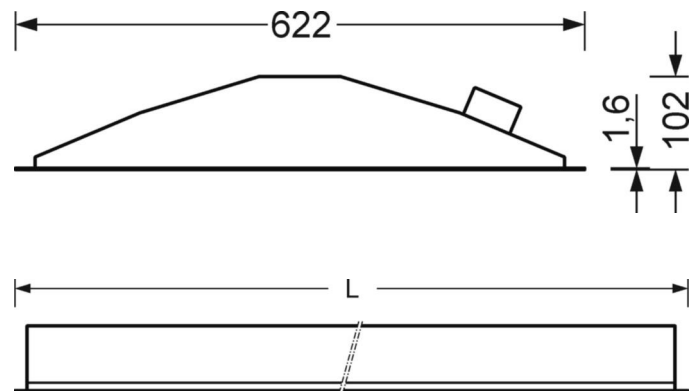

**MECHANIEK**

<b>Kleur behuizing</b>	verkeerswit RAL 9016
<b>Maten (LxBxH/DxH)</b>	622mm x 622mm x 102mm
<b>Diepte</b>	100mm
<b>Plafondsysteem</b>	Plafond met zichtbare T-profielen [s-TS] (625x625mm), verborgen symmetrische railconstructie [VS] (625x625mm), uitsparing in plafond [AD]
<b>Plafonduitsnede (LxB/D)</b>	585mm x 591mm
<b>Inbouwdiepte</b>	120mm [AD]; 250mm [s-TS]; 120mm [VS]
<b>Gewicht (netto)</b>	5.5kg
<b>Montagewijze</b>	Inlegmontage, Individuele plafondbouwmontage

**Maten**

<b>L</b>	622 mm	Lengte
<b>B</b>	622 mm	Breedte
<b>H</b>	102 mm	Hoogte
<b>T</b>	100 mm	Diepte
<b>DA(L)</b>	585 mm	Profielmaat lengte
<b>DA(B)</b>	591 mm	Profielmaat breedte
<b>Et(AD)</b>	120 mm	Plafondafstand minimaal (gezaagde plafondopeningen)
<b>Et(TS)</b>	250 mm	Plafondafstand minimaal - aanbevolen (zichtbare T-profielen)
<b>Et(VS)</b>	120 mm	Plafondafstand minimaal (verdekt symmetrisch)
<b>MLTS1</b>	625 mm	Modulemaat lengte (zichtbare T-profiel)
<b>MLTS_1/2</b>	625	Modulemaat lengte (zichtbare T-profiel) 1/2
<b>MLVS</b>	625 mm	Modulemaat lengte (verdekt symmetrisch)
<b>MBTS1</b>	625 mm	Modulemaat breedte (zichtbare T-profielen)
<b>MBTS_1/2</b>	625	Modulemaat breedte (zichtbare T-profiel) 1/2
<b>MBVS</b>	625 mm	Modulemaat breedte (verdekt symmetrisch)

### DETECTIEBEREIK

Montage hoogte	2,5m	3,5m	5m
Ø max. zittend[S]	3,3m	5m	-
Ø max. radiaal[R]	5,3m	7m	7m
Ø max. tangentieel[T]	-	-	-