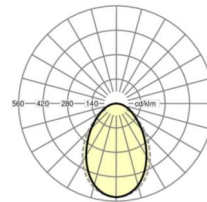

KARAKTERISTIEKEN

Bestelnummer	50801117770
EAN-nummer	4020863356317
CBS-code	94051190
Kenmerken	IP 20, Beschermingsklasse I, BAP 65° < 3000, F, F-dak, Indoor, CE
Schokbestendigheidsgraad IK	IK02
Omgevingstemperatuur	ta 25°C
Garantieperiode	5 jaren

ELEKTROTECHNIEK

Voorschakelapparaat	Elektronische driver noodlicht 3h (1 stuks)
Systeemprestaties	35W
Netspanning	230V/50Hz
Energie-efficiëntieklasse/Lichtbron	C

LICHTTECHNIEK

Uitvoering	LED, Kleurweergave/Lichtkleur CRI ≥ 80 / 4000K
Kleurtolerantie (MacAdam)	3SDCM
Fotobiologische veiligheid (Armatuur)	RG0
Nominale lichtstroom	4015lm
Nominale lichtstroom-Noodbedrijf	467lm
LED Levensduur	50000h L80/B10 (Tq 25°C)
Lichtopbrengst	116lm/W
UGR dw./l.	18.6 / 18.9

MECHANIEK

Kleur behuizing	verkeerswit RAL 9016
Maten (LxBxH/DxH)	597mm x 597mm x 102mm
Diepte	100mm
Plafondsysteem	Plafond met zichtbare T-profielen [s-TS] (600x600mm), verborgen symmetrische railconstructie [VS] (600x600mm), uitsparing in plafond [AD]
Plafonduitsnede (LxB/D)	585mm x 591mm
Inbouwdiepte	120mm [AD]; 250mm [s-TS]; 120mm [VS]
Gewicht (netto)	5.3kg
Montagewijze	Inlegmontage, Individuele plafondbouwmontage

DEEP-LINK

<https://www.regiolux.de/nl/article/50801117770>