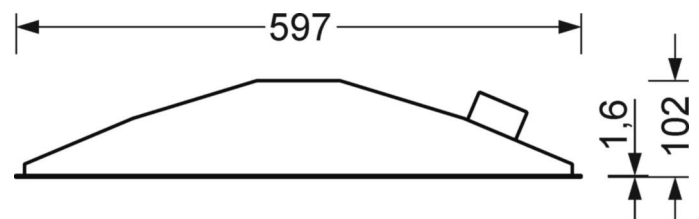

## MECHANIEK

Kleur behuizing	verkeerswit RAL 9016
Maten (LxBxH/DxH)	597mm x 597mm x 102mm
Diepte	100mm
Plafondsysteem	Plafond met zichtbare T-profielen [s-TS] (600x600mm), verborgen symmetrische railconstructie [VS] (600x600mm), uitsparing in plafond [AD]
Plafonduitsnede (LxB/D)	585mm x 591mm
Inbouwdiepte	120mm [AD]; 250mm [s-TS]; 120mm [VS]
Gewicht (netto)	5.3kg
Montagewijze	Inlegmontage, Individuele plafondbouwmontage

## DEEP-LINK

<https://www.regiolux.de/nl/article/50801117770>

Referentie	LED 4000lm 840
ηLB	100 %
Φ ↓/↑	100 % / 0 %
UGR dw./l.	18.6 / 18.9
BAP	65° < 3000cd/m <sup>2</sup>

**Maten**

<b>L</b>	597 mm	Lengte
<b>B</b>	597 mm	Breedte
<b>H</b>	102 mm	Hoogte
<b>T</b>	100 mm	Diepte
<b>DA(L)</b>	585 mm	Profielmaat lengte
<b>DA(B)</b>	591 mm	Profielmaat breedte
<b>Et(AD)</b>	120 mm	Plafondafstand minimaal (gezaagde plafondopeningen)
<b>Et(TS)</b>	250 mm	Plafondafstand minimaal - aanbevolen (zichtbare T-profielen)
<b>Et(VS)</b>	120 mm	Plafondafstand minimaal (verdekt symmetrisch)
<b>MLTS1</b>	600 mm	Modulemaat lengte (zichtbare T-profiel)
<b>MLTS_1/2</b>	600	Modulemaat lengte (zichtbare T-profiel) 1/2
<b>MLVS</b>	600 mm	Modulemaat lengte (verdekt symmetrisch)
<b>MBTS1</b>	600 mm	Modulemaat breedte (zichtbare T-profielen)
<b>MBTS_1/2</b>	600	Modulemaat breedte (zichtbare T-profiel) 1/2
<b>MBVS</b>	600 mm	Modulemaat breedte (verdekt symmetrisch)